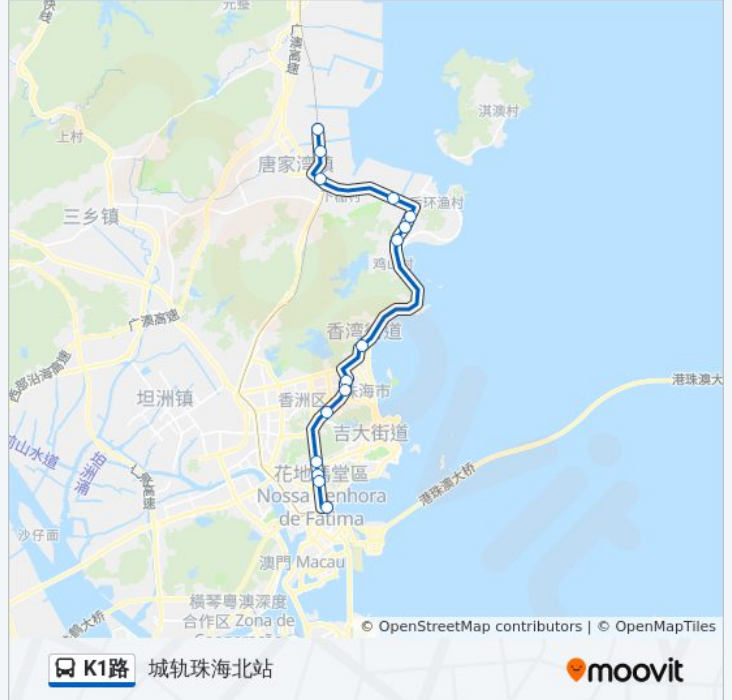

K1路

城轨珠海北站

[以网页模式查看](#)

公交K1((城轨珠海北站))共有2条行车路线。工作日的服务时间为：

(1) 城轨珠海北站: 07:10 - 22:20(2) 拱北口岸总站: 06:05 - 21:15

使用Moovit找到公交K1路离你最近的站点，以及公交K1路下车班的到站时间。

方向: 城轨珠海北站

15站

[查看时间表](#)

拱北口岸总站
华侨宾馆
摩尔广场
隧道南
香宁花园
南坑
香洲
中大五院
中山大学
唐家
唐家市场
海怡湾畔
官塘
罗西尼
城轨珠海北站

公交K1路的时间表

往城轨珠海北站方向的时间表

星期一	07:10 - 22:20
星期二	07:10 - 22:20
星期三	07:10 - 22:20
星期四	07:10 - 22:20
星期五	07:10 - 22:20
星期六	07:10 - 22:20
星期日	07:10 - 22:20

公交K1路的信息

方向: 城轨珠海北站

站点数量: 15

行车时间: 33 分

途经站点:

方向: 拱北口岸总站

18 站

[查看时间表](#)

城轨珠海北站

罗西尼

官塘

南方软件园

海怡湾畔

唐家市场

唐家

中山大学