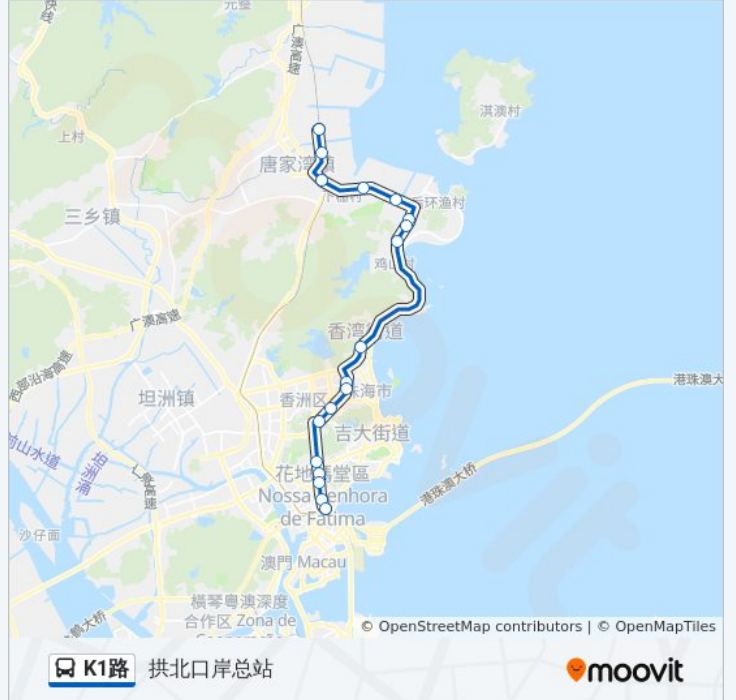

你可以在moovitapp.com下载公交K1路的PDF时间表和线路图。使用[Moovit应用程序](#)查询珠海的实时公交、列车时刻表以及公共交通出行指南。

[关于Moovit](#) · [MaaS解决方案](#) · [城市列表](#) · [Moovit社区](#)

© 2023 Moovit - 版权所有

查看实时到站时间