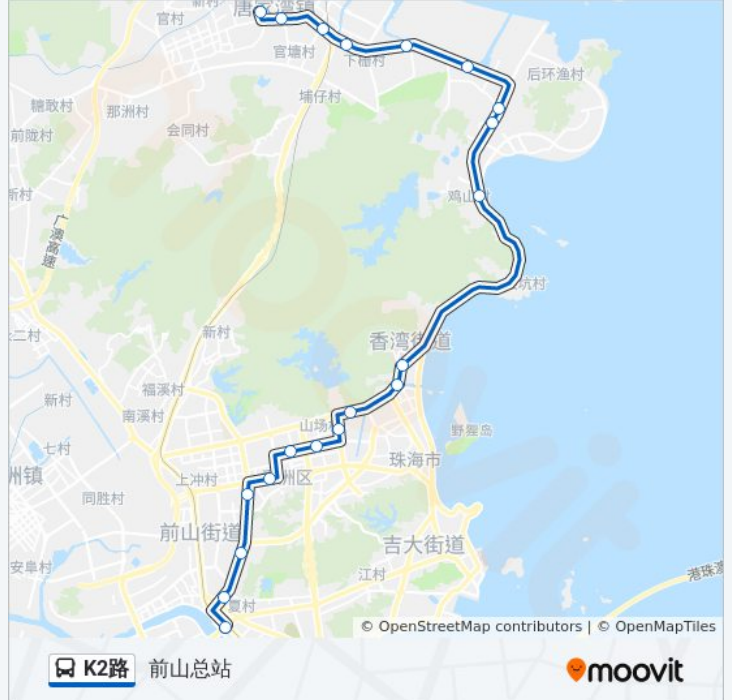

公交K2((前山总站))共有2条行车路线。工作日的服务时间为：

(1) 前山总站: 06:30 - 21:15(2) 金鼎: 06:30 - 21:30

使用Moovit找到公交K2路离你最近的站点，以及公交K2路下车班的到站时间。

方向: 前山总站

20 站

[查看时间表](#)

- 金鼎
- 金鼎市场
- 官塘
- 宝莱特科技
- 南方软件园
- 海怡湾畔
- 唐家市场
- 唐家
- 鸡山
- 中大五院
- 华子石东
- 大镜山
- 城市广场
- 名街花园
- 金桦花园
- 红山
- 三台石北
- 暨南大学
- 前山
- 前山总站

公交K2路的时间表

往前山总站方向的时间表

星期一	06:30 - 21:15
星期二	06:30 - 21:15
星期三	06:30 - 21:15
星期四	06:30 - 21:15
星期五	06:30 - 21:15
星期六	06:30 - 21:15
星期日	06:30 - 21:15

公交K2路的信息

方向: 前山总站

站点数量: 20

行车时间: 44 分

途经站点:

方向: 金鼎

20 站

[查看时间表](#)

- 前山总站
- 前山
- 暨南大学
- 三台石北
- 红山
- 金桦花园
- 名街花园
- 城市广场
- 大境山
- 华子石东
- 中大五院
- 鸡山
- 唐家
- 唐家市场
- 海怡湾畔
- 南方软件园
- 宝莱特科技
- 官塘

公交K2路的时间表

往金鼎方向的时间表

星期一	06:30 - 21:30
星期二	06:30 - 21:30
星期三	06:30 - 21:30
星期四	06:30 - 21:30
星期五	06:30 - 21:30
星期六	06:30 - 21:30
星期日	06:30 - 21:30

公交K2路的信息

方向: 金鼎

站点数量: 20

行车时间: 45 分

途经站点:

金鼎市场

金鼎

你可以在moovitapp.com下载公交K2路的PDF时间表和线路图。使用[Moovit应用程序](#)查询珠海的实时公交、列车时刻表以及公共交通出行指南。