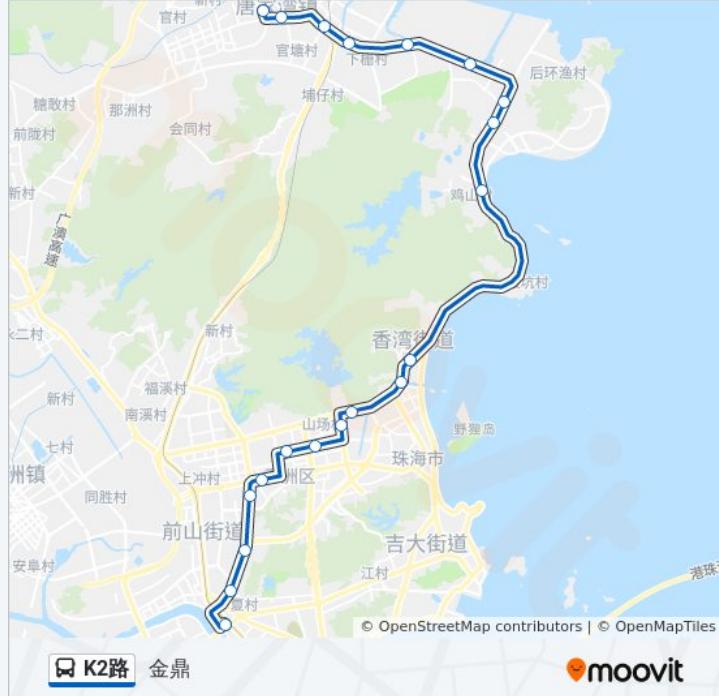

方向: 金鼎

20 站

[查看时间表](#)

- 前山总站
- 前山
- 暨南大学
- 三台石北
- 红山
- 金桦花园
- 名街花园
- 城市广场
- 大境山
- 华子石东
- 中大五院
- 鸡山
- 唐家
- 唐家市场
- 海怡湾畔
- 南方软件园
- 宝莱特科技
- 官塘

公交K2路的时间表

往金鼎方向的时间表

星期一	06:30 - 21:30
星期二	06:30 - 21:30
星期三	06:30 - 21:30
星期四	06:30 - 21:30
星期五	06:30 - 21:30
星期六	06:30 - 21:30
星期日	06:30 - 21:30

公交K2路的信息

方向: 金鼎

站点数量: 20

行车时间: 45 分

途经站点:

金鼎市场

金鼎

你可以在moovitapp.com下载公交K2路的PDF时间表和线路图。使用[Moovit应用程序](#)查询珠海的实时公交、列车时刻表以及公共交通出行指南。