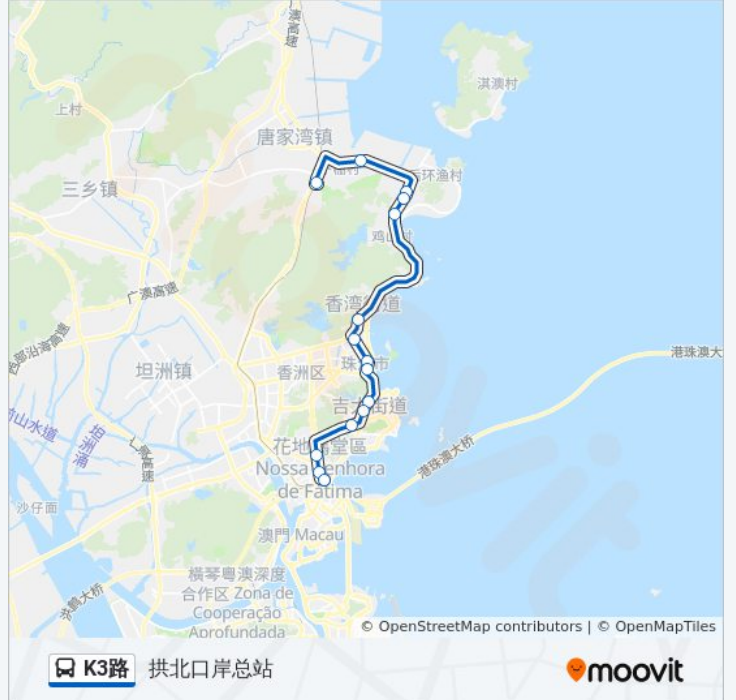

K3路

城轨唐家湾站

[以网页模式查看](#)

公交K3(城轨唐家湾站)共有2条行车路线。工作日的服务时间为：

(1) 城轨唐家湾站: 07:20 - 21:50(2) 拱北口岸总站: 06:05 - 20:50

使用Moovit找到公交K3路离你最近的站点，以及公交K3路下车班的到站时间。

方向: 城轨唐家湾站

18 站

[查看时间表](#)

拱北口岸总站
华侨宾馆
中电大厦
吉大
九洲城
湾仔沙
百货公司
凤凰北
中大五院
中山大学
唐家
唐家市场
南方软件园
北理工
北师大
联合国际学院
北师大
城轨唐家湾站

公交K3路的时间表

往城轨唐家湾站方向的时间表

星期一	07:20 - 21:50
星期二	07:20 - 21:50
星期三	07:20 - 21:50
星期四	07:20 - 21:50
星期五	07:20 - 21:50
星期六	07:20 - 21:50
星期日	07:20 - 21:50

公交K3路的信息

方向: 城轨唐家湾站

站点数量: 18

行车时间: 41 分

途经站点:

方向: 拱北口岸总站

15 站
[查看时间表](#)

- 城轨唐家湾站
- 南方软件园
- 唐家市场
- 唐家
- 中山大学
- 中大五院
- 凤凰北
- 百货公司
- 湾仔沙
- 九洲城
- 吉大
- 中电大厦
- 华侨宾馆
- 拱北
- 拱北口岸总站

公交K3路的时间表

往拱北口岸总站方向的时间表

星期一	06:05 - 20:50
星期二	06:05 - 20:50
星期三	06:05 - 20:50
星期四	06:05 - 20:50
星期五	06:05 - 20:50
星期六	06:05 - 20:50
星期日	06:05 - 20:50

公交K3路的信息

方向: 拱北口岸总站
 站点数量: 15
 行车时间: 34 分
 途经站点:

你可以在moovitapp.com下载公交K3路的PDF时间表和线路图。使用[Moovit应用程序](#)查询珠海的实时公交、列车时刻表以及公共交通出行指南。