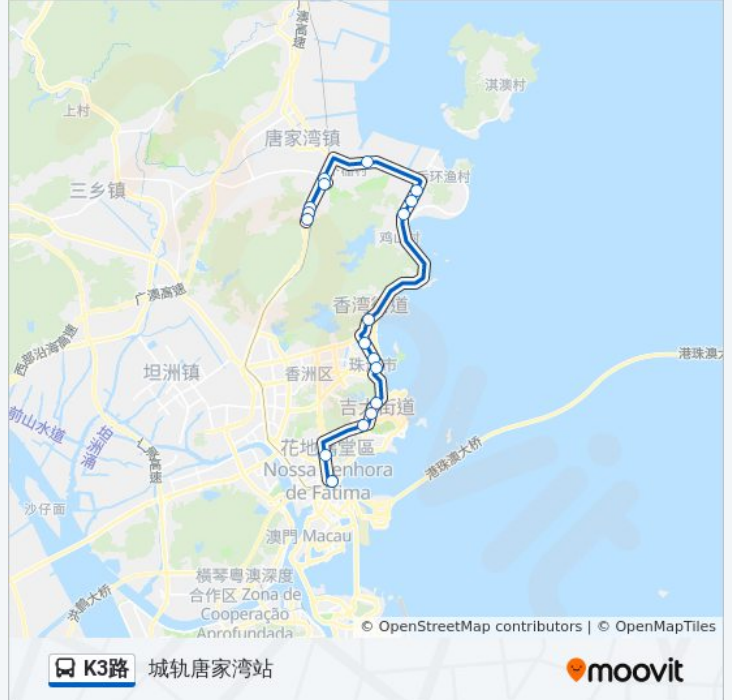

K3路

城轨唐家湾站

[以网页模式查看](#)

公交K3(城轨唐家湾站)共有2条行车路线。工作日的服务时间为：

(1) 城轨唐家湾站: 07:20 - 21:50(2) 拱北口岸总站: 06:05 - 20:50

使用Moovit找到公交K3路离你最近的站点，以及公交K3路下车班的到站时间。

方向: 城轨唐家湾站

18 站

[查看时间表](#)

拱北口岸总站
华侨宾馆
中电大厦
吉大
九洲城
湾仔沙
百货公司
凤凰北
中大五院
中山大学
唐家
唐家市场
南方软件园
北理工
北师大
联合国际学院
北师大
城轨唐家湾站

公交K3路的时间表

往城轨唐家湾站方向的时间表

星期一	07:20 - 21:50
星期二	07:20 - 21:50
星期三	07:20 - 21:50
星期四	07:20 - 21:50
星期五	07:20 - 21:50
星期六	07:20 - 21:50
星期日	07:20 - 21:50

公交K3路的信息

方向: 城轨唐家湾站

站点数量: 18

行车时间: 41 分

途经站点:

方向: 拱北口岸总站

15 站
[查看时间表](#)

- 城轨唐家湾站
- 南方软件园
- 唐家市场
- 唐家
- 中山大学
- 中大五院
- 凤凰北
- 百货公司
- 湾仔沙
- 九洲城
- 吉大
- 中电大厦
- 华侨宾馆
- 拱北
- 拱北口岸总站

公交K3路的时间表

往拱北口岸总站方向的时间表

星期一	06:05 - 20:50
星期二	06:05 - 20:50
星期三	06:05 - 20:50
星期四	06:05 - 20:50
星期五	06:05 - 20:50
星期六	06:05 - 20:50
星期日	06:05 - 20:50

公交K3路的信息

方向: 拱北口岸总站
 站点数量: 15
 行车时间: 34 分
 途经站点:

你可以在moovitapp.com下载公交K3路的PDF时间表和线路图。使用[Moovit应用程序](#)查询珠海的实时公交、列车时刻表以及公共交通出行指南。