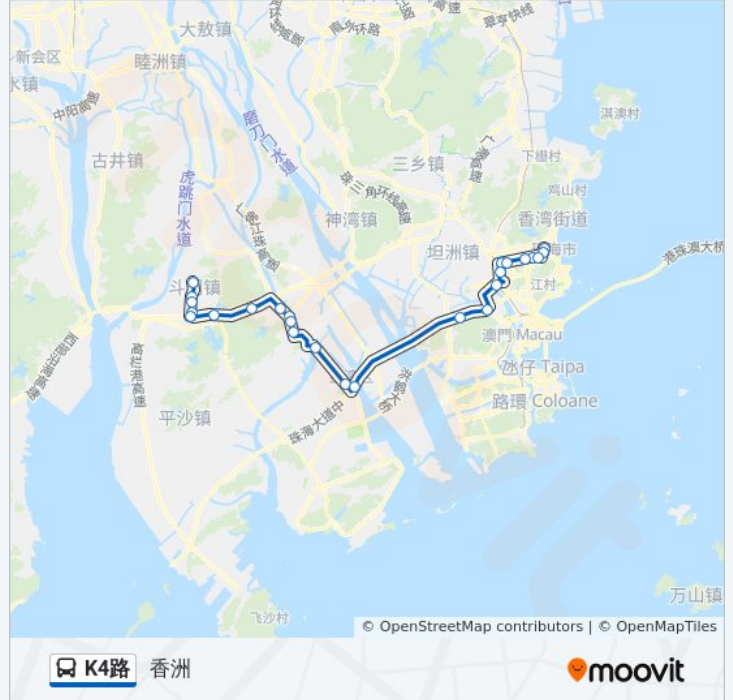

公交K4路的信息

方向: 御温泉

站点数量: 25

行车时间: 66 分

途经站点:

竹坑

南门

御温泉

公交K4路的信息

方向: 香洲

站点数量: 25

行车时间: 66 分

途经站点:

- 上冲
- 新香洲万家
- 南村
- 新村
- 银桦新村
- 南坑
- 香洲总站

你可以在moovitapp.com下载公交K4路的PDF时间表和线路图。使用[Moovit应用程序](#)查询珠海的实时公交、列车时刻表以及公共交通出行指南。

[关于Moovit](#) · [MaaS解决方案](#) · [城市列表](#) · [Moovit社区](#)

© 2023 Moovit - 版权所有

查看实时到站时间