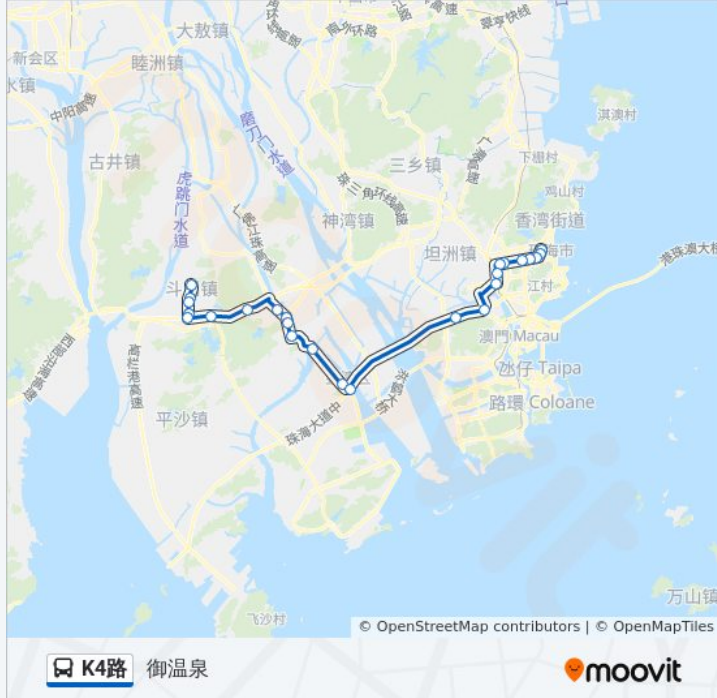

[查看时间表](#)

香洲
南坑
银桦新村
新村
南村
新香洲万家
上冲
翠微
二城广场
南屏街口
珠光汽车公司
湖心路口
白藤二路口
鳄鱼岛
龙珠花园
银城酒店
井岸大厦
北澳市场
斗门一中
金台寺路口
龙山工业区
艺匠家居

公交K4路的时间表

往御温泉方向的时间表

星期一	06:00 - 21:30
星期二	06:00 - 21:30
星期三	06:00 - 21:30
星期四	06:00 - 21:30
星期五	06:00 - 21:30
星期六	06:00 - 21:30
星期日	06:00 - 21:30

公交K4路的信息

方向: 御温泉

站点数量: 25

行车时间: 66 分

途经站点:

竹坑

南门

御温泉

方向: 香洲

25 站

[查看时间表](#)

御温泉

南门

竹坑

艺匠家居

龙山工业区