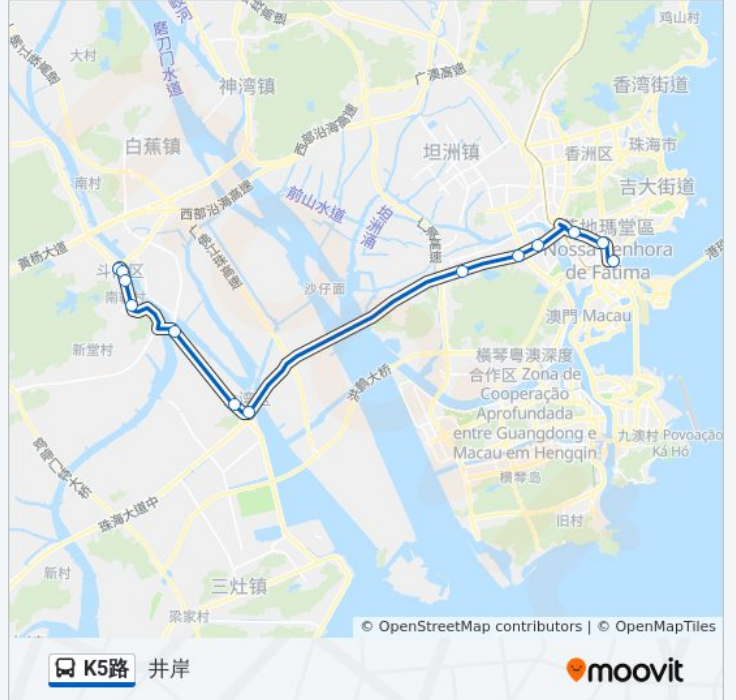

[查看时间表](#)

- 拱北口岸总站
- 凉粉桥
- 白石南(银石雅园南)
- 华发新城
- 南屏街口
- 珠光汽车公司
- 湖心路口
- 白藤二路口
- 鳄鱼岛
- 龙珠花园
- 银城酒店
- 井岸大厦
- 井岸

公交K5路的时间表

往井岸方向的时间表

星期一	07:15 - 21:55
星期二	07:15 - 21:55
星期三	07:15 - 21:55
星期四	07:15 - 21:55
星期五	07:15 - 21:55
星期六	07:15 - 21:55
星期日	07:15 - 21:55

公交K5路的信息

方向: 井岸

站点数量: 13

行车时间: 38 分

途经站点:

方向: 拱北口岸总站

13 站

[查看时间表](#)

- 井岸
- 井岸大厦
- 井湾路北
- 龙珠花园
- 鳄鱼岛
- 白藤二路口
- 湖心路口
- 珠光汽车公司
- 华发新城
- 白石南(银石雅园南)
- 凉粉桥
- 拱北
- 拱北口岸总站

公交K5路的时间表

往拱北口岸总站方向的时间表

星期一	06:05 - 19:41
星期二	06:05 - 19:41
星期三	06:05 - 19:41
星期四	06:05 - 19:41
星期五	06:05 - 19:41
星期六	06:05 - 19:41
星期日	06:05 - 19:41

公交K5路的信息

方向: 拱北口岸总站

站点数量: 13

行车时间: 41 分

途经站点:

你可以在moovitapp.com下载公交K5路的PDF时间表和线路图。使用[Moovit应用程序](#)查询珠海的实时公交、列车时刻表以及公共交通出行指南。

[关于Moovit](#) · [MaaS解决方案](#) · [城市列表](#) · [Moovit社区](#)

© 2023 Moovit - 版权所有