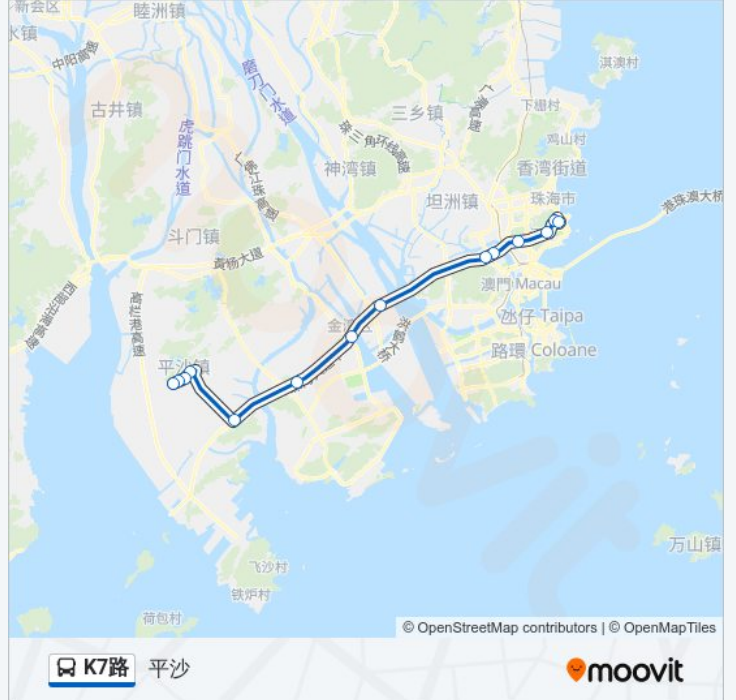

公交K7(吉大总站)共有2条行车路线。工作日的服务时间为：

(1) 吉大总站: 06:05 - 20:23(2) 平沙: 06:25 - 20:54

使用Moovit找到公交K7路离你最近的站点，以及公交K7路下车班的到站时间。

方向: 吉大总站

19 站

[查看时间表](#)

平沙
华丰
平沙医院
平沙邮局
平沙法庭
西海岸花园
平沙路口
金品电器
惠威科技
艺术学院
湖心路口
灯笼路口
均昌
南屏街口
华发新城
中电大厦
吉大
九洲城
吉大总站

公交K7路的时间表

往吉大总站方向的时间表

星期一	06:05 - 20:23
星期二	06:05 - 20:23
星期三	06:05 - 20:23
星期四	06:05 - 20:23
星期五	06:05 - 20:23
星期六	06:05 - 20:23
星期日	06:05 - 20:23

公交K7路的信息

方向: 吉大总站

站点数量: 19

行车时间: 61 分

途经站点:

方向: 平沙

14 站

[查看时间表](#)

- 吉大总站
- 九洲城
- 中电大厦
- 兰埔
- 华发新城
- 南屏街口
- 灯笼路口
- 湖心路口
- 惠威科技
- 平沙路口
- 平沙法庭
- 平沙邮局
- 平沙医院
- 华丰

公交K7路的时间表

往平沙方向的时间表

星期一	06:25 - 20:54
星期二	06:25 - 20:54
星期三	06:25 - 20:54
星期四	06:25 - 20:54
星期五	06:25 - 20:54
星期六	06:25 - 20:54
星期日	06:25 - 20:54

公交K7路的信息

方向: 平沙

站点数量: 14

行车时间: 54 分

途经站点:

你可以在moovitapp.com下载公交K7路的PDF时间表和线路图。使用Moovit应用程序查询珠海的实时公交、列车时刻表以及公共交通出行指南。

© 2024 Moovit - 保留所有权利