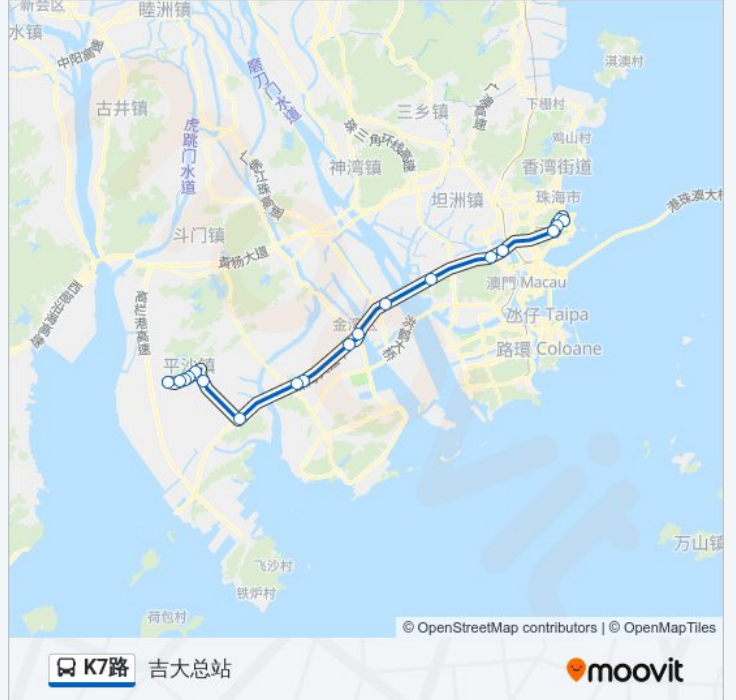

公交K7(吉大总站)共有2条行车路线。工作日的服务时间为：

(1) 吉大总站: 06:05 - 20:23(2) 平沙: 06:25 - 20:54

使用Moovit找到公交K7路离你最近的站点，以及公交K7路下车班的到站时间。

方向: 吉大总站

19 站

[查看时间表](#)

平沙
华丰
平沙医院
平沙邮局
平沙法庭
西海岸花园
平沙路口
金品电器
惠威科技
艺术学院
湖心路口
灯笼路口
均昌
南屏街口
华发新城
中电大厦
吉大
九洲城
吉大总站

公交K7路的时间表

往吉大总站方向的时间表

星期一	06:05 - 20:23
星期二	06:05 - 20:23
星期三	06:05 - 20:23
星期四	06:05 - 20:23
星期五	06:05 - 20:23
星期六	06:05 - 20:23
星期日	06:05 - 20:23

公交K7路的信息

方向: 吉大总站

站点数量: 19

行车时间: 61 分

途经站点:

公交K7路的信息

方向: 平沙

站点数量: 14

行车时间: 54 分

途经站点:

你可以在moovitapp.com下载公交K7路的PDF时间表和线路图。使用Moovit应用程序查询珠海的实时公交、列车时刻表以及公共交通出行指南。

© 2024 Moovit - 保留所有权利