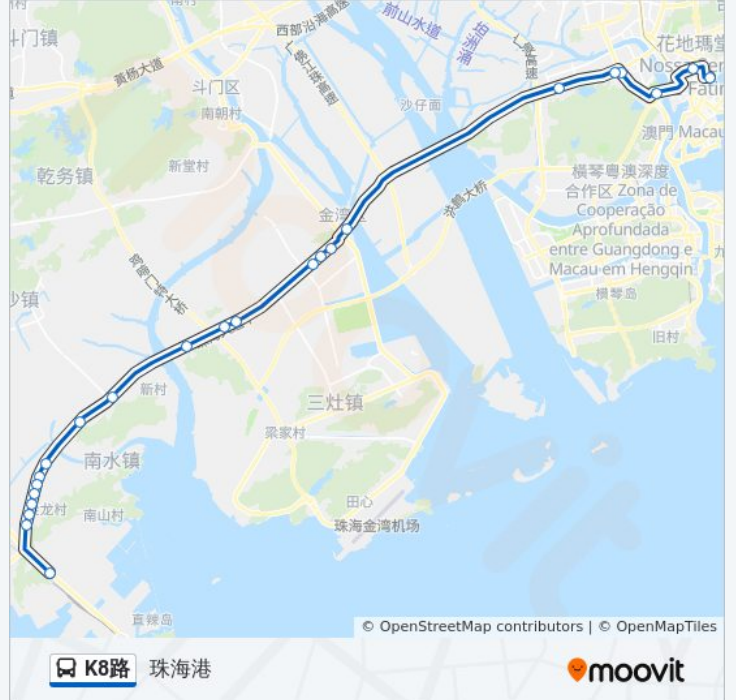

南通

化工专区

下金龙路口

铁炉

珠海港

你可以在moovitapp.com下载公交K8路的PDF时间表和线路图。使用[Moovit应用程序](#)查询珠海的实时公交、列车时刻表以及公共交通出行指南。

[关于Moovit](#) · [MaaS解决方案](#) · [城市列表](#) · [Moovit社区](#)

© 2023 Moovit - 版权所有

查看实时到站时间