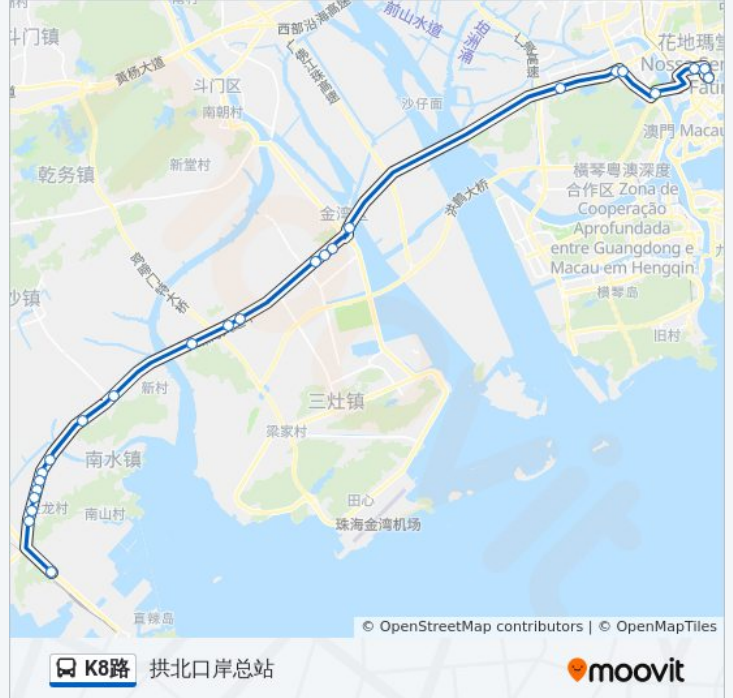

### 公交K8路的时间表

往拱北口岸总站方向的时间表

星期一	06:05 - 20:15
星期二	06:05 - 20:15
星期三	06:05 - 20:15
星期四	06:05 - 20:15
星期五	06:05 - 20:15
星期六	06:05 - 20:15
星期日	06:05 - 20:15

### 公交K8路的信息

方向: 拱北口岸总站

站点数量: 24

行车时间: 59 分

途经站点:

拱北

拱北口岸总站

方向: 珠海港

23 站

[查看时间表](#)

拱北口岸总站

第二人民医院

华发世纪城

南屏

南屏街口

珠光汽车公司

### 公交K8路的信息

方向: 珠海港

站点数量: 23

行车时间: 58 分

途经站点:

南通

化工专区

下金龙路口