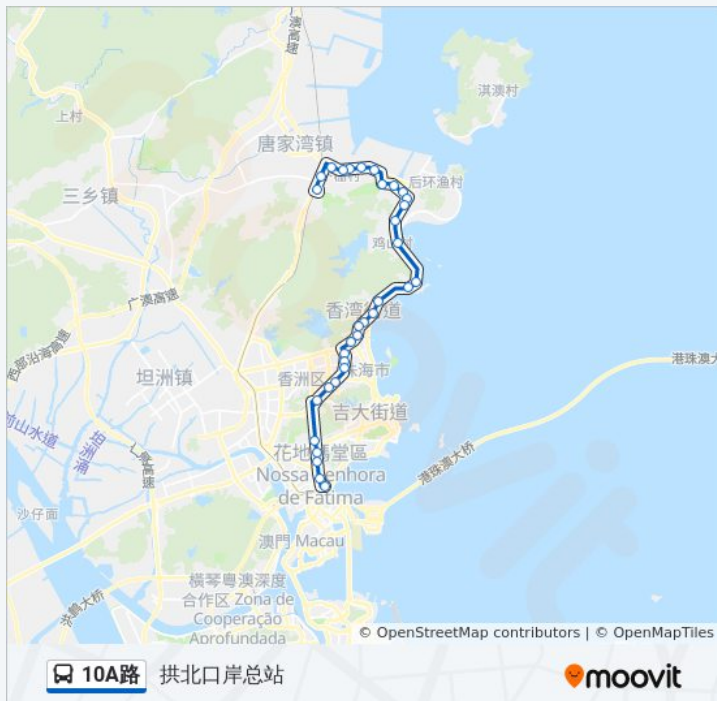

公交10A(城轨唐家湾站)共有2条行车路线。工作日的服务时间为：

(1) 城轨唐家湾站: 06:20 - 22:12(2) 拱北口岸总站: 06:15 - 21:53

使用Moovit找到公交10A路离你最近的站点，以及公交10A路下车的到站时间。

方向: 城轨唐家湾站

41 站

[查看时间表](#)

拱北口岸总站

华侨宾馆

香宁花园

柠溪

隧道南

摩尔广场

华侨宾馆

拱北

拱北口岸总站

你可以在moovitapp.com下载公交10A路的PDF时间表和线路图。使用[Moovit应用程序](#)查询珠海的实时公交、列车时刻表以及公共交通出行指南。