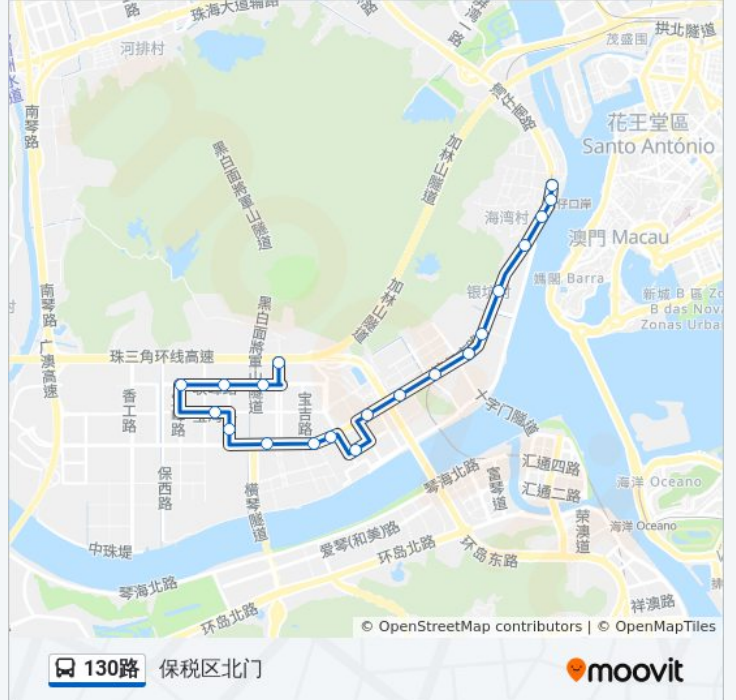

[查看时间表](#)

湾仔
湾仔口岸
湾仔旅游码头
南湾南路北
银坑村
北大希望之星
国际会展中心
南湾南路南
珠海保税区
国贸展示中心
宝顺路
宝盛路中
宝吉路口
翔翼
康乐宝公司
恒利工业园南门
中富
恒利工业园北门
联峰路中
保税区北门

公交130路的时间表

往保税区北门方向的时间表

星期一	07:30 - 21:00
星期二	07:30 - 21:00
星期三	07:30 - 21:00
星期四	07:30 - 21:00
星期五	07:30 - 21:00
星期六	07:30 - 21:00
星期日	07:30 - 21:00

公交130路的信息

方向: 保税区北门

站点数量: 20

行车时间: 28 分

途经站点:

方向: 湾仔

13 站

[查看时间表](#)

- 保税区北门
- 光联科学园
- 天科路北
- 天科路中
- 宝顺路
- 国贸展示中心
- 珠海保税区
- 南湾南路南
- 国际会展中心
- 银坑村
- 南湾北路北
- 湾仔旅游码头
- 湾仔

公交130路的时间表

往湾仔方向的时间表

星期一	08:00 - 21:30
星期二	08:00 - 21:30
星期三	08:00 - 21:30
星期四	08:00 - 21:30
星期五	08:00 - 21:30
星期六	08:00 - 21:30
星期日	08:00 - 21:30

公交130路的信息

方向: 湾仔

站点数量: 13

行车时间: 19 分

途经站点:

你可以在moovitapp.com下载公交130路的PDF时间表和线路图。使用[Moovit应用程序](#)查询珠海的实时公交、列车时刻表以及公共交通出行指南。

[关于Moovit](#) · [MaaS解决方案](#) · [城市列表](#) · [Moovit社区](#)

© 2023 Moovit - 版权所有