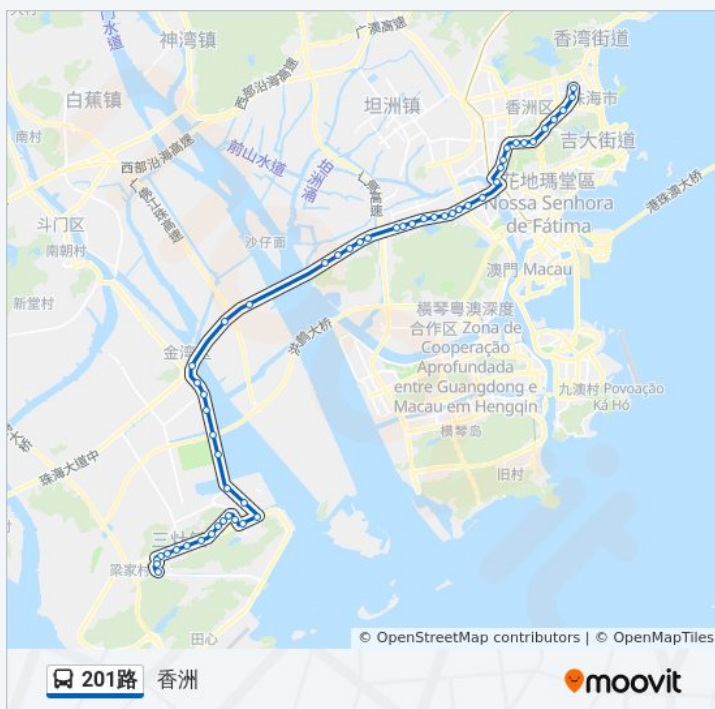

方向: 香洲

[查看时间表](#)

- 三灶
- 映月新村
- 唐人街
- 月堂
- 中南修理厂
- 日东涂料
- 鱼弄
- 城建总公司
- 斜尾
- 金沙湾豪庭
- 金海岸中学
- 金都大厦
- 金海岸市场东
- 黄绿背
- 遵义医学院
- 新世界花园
- 青湾
- 金湾高尔夫
- 二号闸
- 时代山湖海
- 保利香槟
- 西湖城区
- 湖心路口
- 鹤洲东
- 灯笼路口
- 珠海大桥东
- 均昌
- 广昌
- 翠湾
- 公交信禾物流

往香洲方向的时间表

星期一	05:55 - 21:19
星期二	05:55 - 21:19
星期三	05:55 - 21:19
星期四	05:55 - 21:19
星期五	05:55 - 21:19
星期六	05:55 - 21:19
星期日	05:55 - 21:19

### 公交201路的信息

方向: 香洲

站点数量: 52

行车时间: 95 分

途经站点:

广生

珠光汽车公司

河排