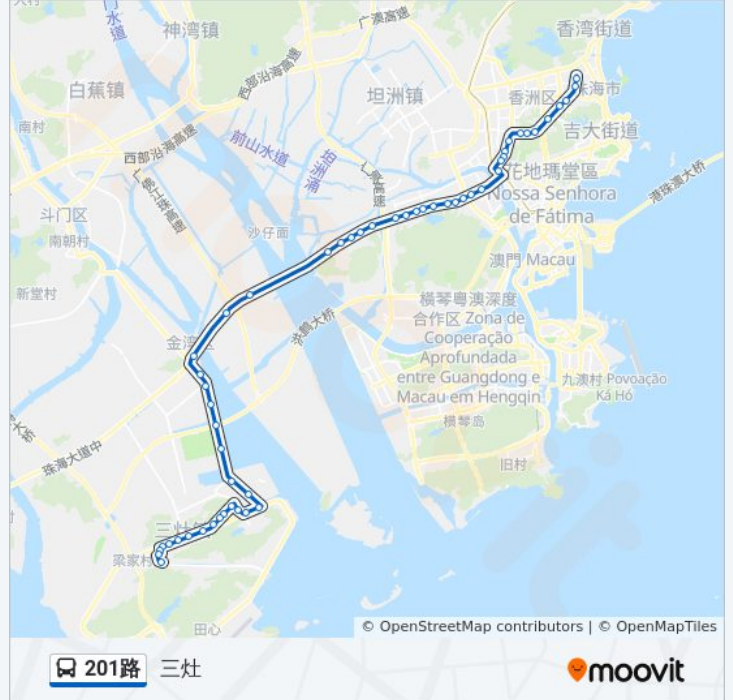

### 公交201路的信息

方向: 三灶

站点数量: 53

行车时间: 93 分

途经站点:

- 广生
- 公交信禾物流
- 翠湾
- 广昌
- 均昌
- 珠海大桥东
- 灯笼路口
- 鹤洲东
- 湖心路口
- 西湖城区
- 保利香槟
- 时代山湖海
- 二号闸
- 金湾高尔夫
- 青湾
- 新世界花园
- 遵义医学院
- 黄绿背
- 金海岸市场东
- 金都大厦
- 金海岸中学
- 金沙湾豪庭
- 斜尾
- 城建总公司
- 鱼弄
- 日东涂料
- 中南修理厂
- 月堂
- 唐人街
- 映月新村
- 三灶

方向: 香洲

[查看时间表](#)

- 三灶
- 映月新村
- 唐人街
- 月堂
- 中南修理厂
- 日东涂料
- 鱼弄
- 城建总公司
- 斜尾
- 金沙湾豪庭
- 金海岸中学
- 金都大厦
- 金海岸市场东
- 黄绿背
- 遵义医学院
- 新世界花园
- 青湾
- 金湾高尔夫
- 二号闸
- 时代山湖海
- 保利香槟
- 西湖城区
- 湖心路口
- 鹤洲东
- 灯笼路口
- 珠海大桥东
- 均昌
- 广昌
- 翠湾
- 公交信禾物流