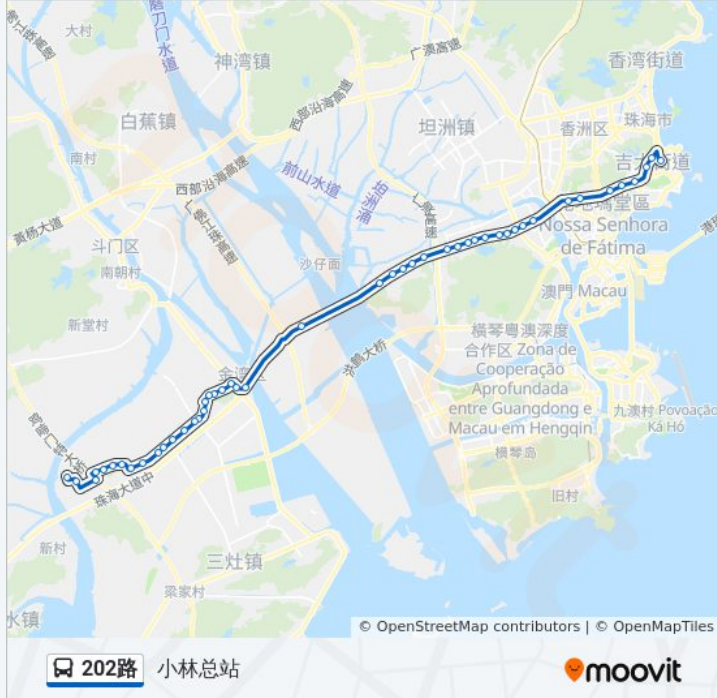

虹晖三路西

新东

五七桥

小林

小林市场

立新村口

丽珠西门(派特尔)

小林总站