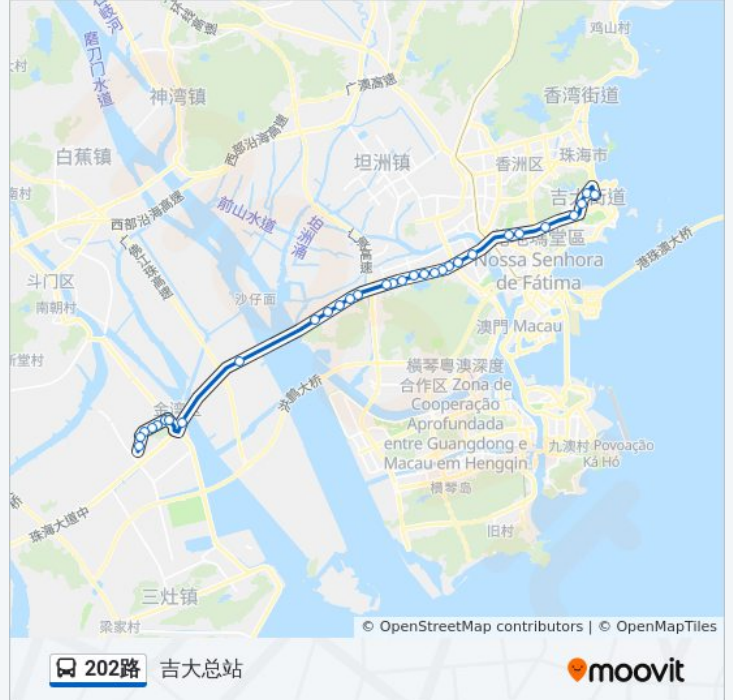

公交202路的时间表

往吉大总站方向的时间表

星期一	06:10 - 20:28
星期二	06:10 - 20:28
星期三	06:10 - 20:28
星期四	06:10 - 20:28
星期五	06:10 - 20:28
星期六	06:10 - 20:28
星期日	06:10 - 20:28

公交202路的信息

方向: 吉大总站

站点数量: 31

行车时间: 57 分

途经站点:

- 北山
- 华发新城
- 白石
- 兰埔
- 竹苑
- 中电大厦
- 吉大
- 九洲城
- 吉大总站

方向: 小林总站

47 站
[查看时间表](#)

- 吉大总站
- 九洲城
- 吉大
- 中电大厦
- 白莲洞公园
- 竹苑
- 兰埔
- 白石
- 华发新城
- 北山
- 南屏街口
- 南泉路口
- 南屏中学
- 公交柏宁
- 南屏水库
- 河排
- 珠光汽车公司
- 广生

公交202路的时间表
 往小林总站方向的时间表

虹晖三路西

新东

五七桥

小林

小林市场

立新村口

丽珠西门(派特尔)

小林总站