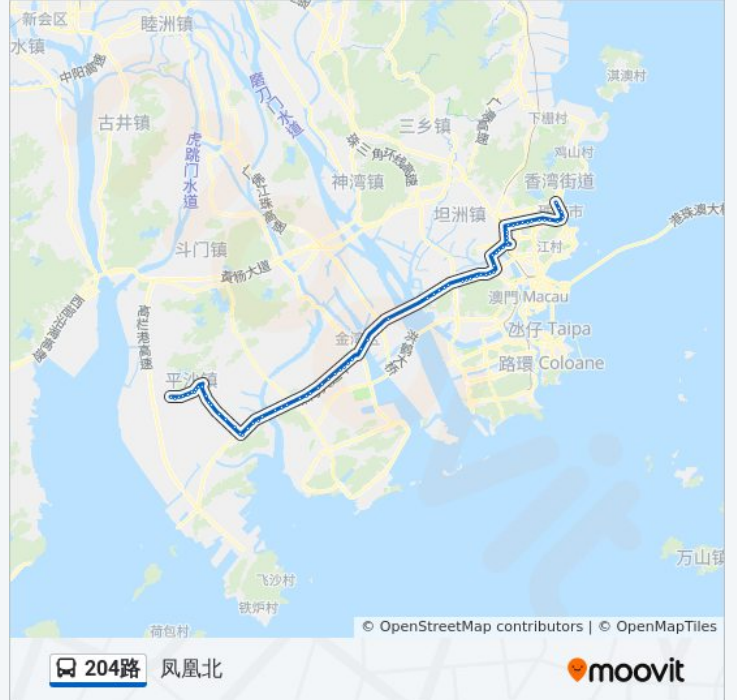

公交柏宁

南屏中学

南泉路口

南屏街口

南屏大桥

中臣花园

福石  
造贝  
人力资源中心  
前山邮局  
明珠中  
翠景工业区  
翠微  
明珠北  
上冲  
新香洲万家  
安居园  
红山  
香洲区府  
南村  
新村  
银桦新村  
滨海楼  
二中  
湾仔沙  
百货公司  
邮政大厦  
凤凰北

**方向: 海虹总站**

80 站

[查看时间表](#)

凤凰北  
燃气集团  
北堤  
华海路口  
翠香东  
邮政大厦  
百货公司

**公交204路的时间表**

往海虹总站方向的时间表

星期一	06:00 - 21:13
星期二	06:00 - 21:13
星期三	06:00 - 21:13
星期四	06:00 - 21:13
星期五	06:00 - 21:13
星期六	06:00 - 21:13
星期日	06:00 - 21:13