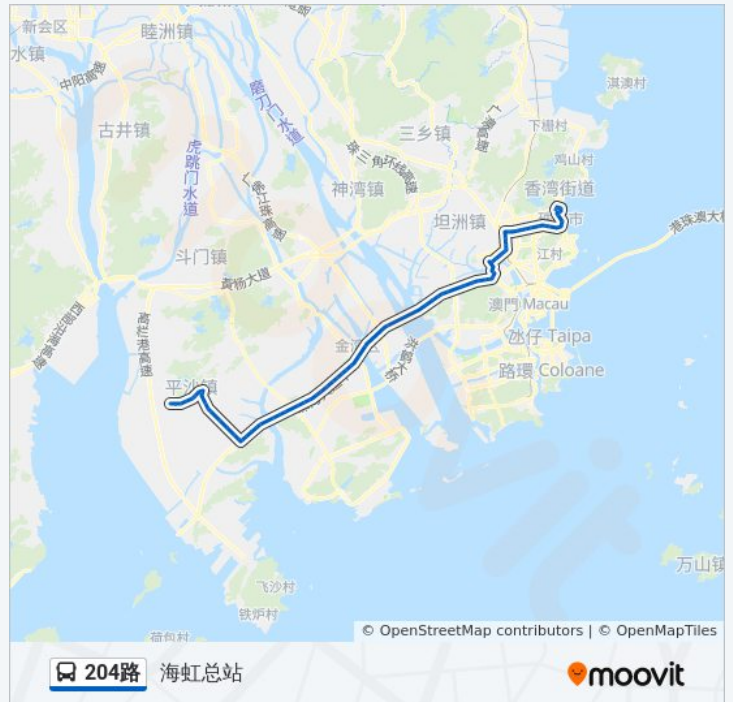

### 公交204路的信息

方向: 海虹总站

站点数量: 80

行车时间: 135 分

途经站点:

珠海大桥东

灯笼路口

鹤洲北