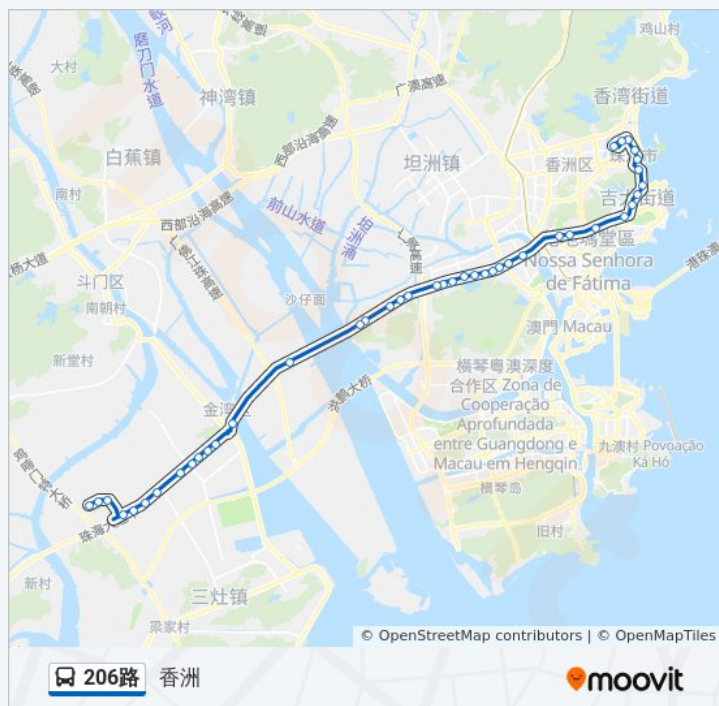

邮政大厦

翠香中

方向: 香洲

站点数量: 42

行车时间: 81 分

途经站点:

你可以在moovitapp.com下载公交206路的PDF时间表和线路图。使用[Moovit应用程序](#)查询珠海的实时公交、列车时刻表以及公共交通出行指南。

[关于Moovit](#) · [MaaS解决方案](#) · [城市列表](#) · [Moovit社区](#)

© 2023 Moovit - 版权所有

查看实时到站时间