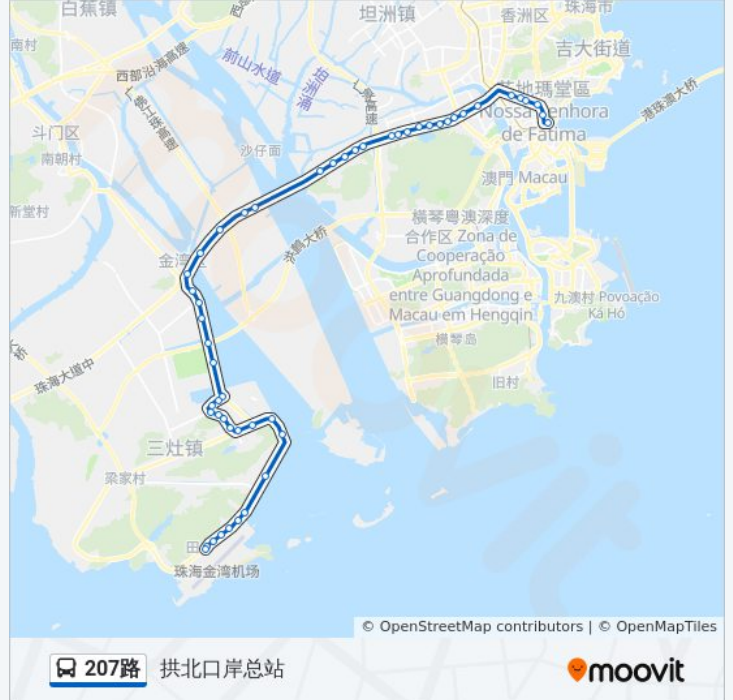

南屏中学

南泉路口

南屏街口

北山

华发新城

白石南(银石雅园南)

供水总公司

合罗山

凉粉桥

拱北

拱北口岸总站

方向: 珠海机场

48 站

[查看时间表](#)

拱北口岸总站

公交207路的时间表