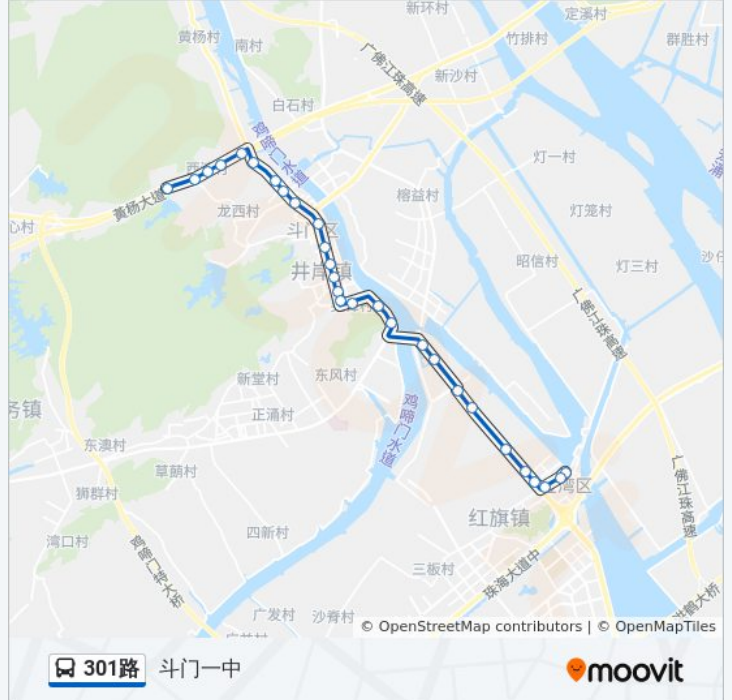

井岸大厦

中兴北

北澳市场

工业大道中

工业大道北

黄杨大道东

西湾东

西湾小学

西湾

斗门一中

你可以在moovitapp.com下载公交301路的PDF时间表和线路图。使用[Moovit应用程序](#)查询珠海的实时公交、列车时刻表以及公共交通出行指南。

[关于Moovit](#) · [MaaS解决方案](#) · [城市列表](#) · [Moovit社区](#)

© 2023 Moovit - 版权所有

查看实时到站时间