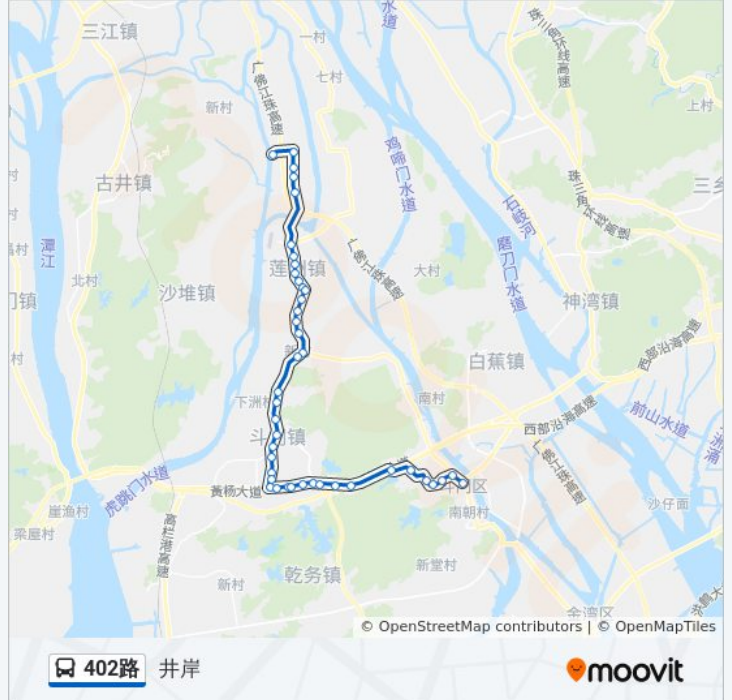

往井岸方向的时间表

星期一	07:15 - 21:55
星期二	07:15 - 21:55
星期三	07:15 - 21:55
星期四	07:15 - 21:55
星期五	07:15 - 21:55
星期六	07:15 - 21:55
星期日	07:15 - 21:55

公交402路的信息

方向: 井岸

站点数量: 42

行车时间: 69 分

途经站点:

- 南门
- 竹坑
- 斗门镇交警
- 艺匠家居
- 龙山工业区
- 汉坑村口
- 八甲
- 田边
- 排山
- 东兴
- 金台寺路口
- 石门坑
- 林场
- 斗门一中
- 贵头
- 天地人市场
- 洋河酒厂
- 长亨
- 井岸三小
- 井岸

公交402路的信息

方向: 围头新村

站点数量: 43

行车时间: 68 分
途经站点:

- 石门坑
- 金台寺路口
- 东兴
- 排山
- 田边
- 八甲
- 汉坑村口
- 龙山工业区
- 艺匠家居
- 斗门镇交警
- 竹坑
- 南门
- 斗门财所
- 御温泉
- 沥岐
- 李屋
- 小赤坎西
- 小赤坎
- 大环村
- 西窖
- 四九顷
- 新洲
- 横山红砖场
- 横山中学
- 大胜
- 横山
- 横山市场
- 新埠
- 横坑口
- 广丰
- 八十亩
- 耕管
- 围头