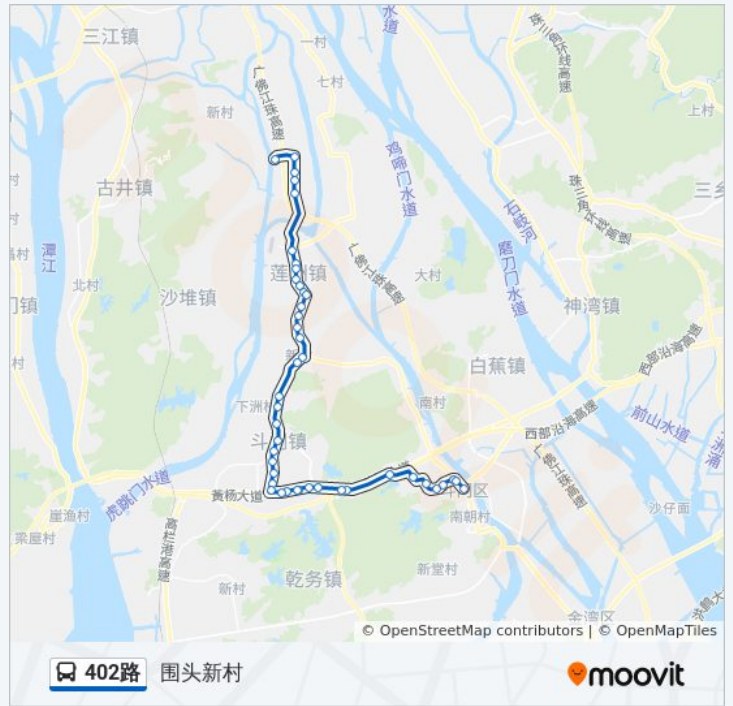

往井岸方向的时间表

星期一	07:15 - 21:55
星期二	07:15 - 21:55
星期三	07:15 - 21:55
星期四	07:15 - 21:55
星期五	07:15 - 21:55
星期六	07:15 - 21:55
星期日	07:15 - 21:55

公交402路的信息

方向: 井岸

站点数量: 42

行车时间: 69 分

途经站点:

- 南门
- 竹坑
- 斗门镇交警
- 艺匠家居
- 龙山工业区
- 汉坑村口
- 八甲
- 田边
- 排山
- 东兴
- 金台寺路口
- 石门坑
- 林场
- 斗门一中
- 贵头
- 天地人市场
- 洋河酒厂
- 长亨
- 井岸三小
- 井岸

方向: 围头新村

43 站

[查看时间表](#)

- 井岸
- 中兴北
- 井岸三小
- 长亨
- 洋河酒厂
- 天地人市场
- 贵头
- 斗门一中
- 林场

公交402路的时间表

往围头新村方向的时间表

星期一	05:50 - 20:10
星期二	05:50 - 20:10
星期三	05:50 - 20:10
星期四	05:50 - 20:10
星期五	05:50 - 20:10
星期六	05:50 - 20:10
星期日	05:50 - 20:10

公交402路的信息

方向: 围头新村

站点数量: 43

行车时间: 68 分
途经站点:

- 石门坑
- 金台寺路口
- 东兴
- 排山
- 田边
- 八甲
- 汉坑村口
- 龙山工业区
- 艺匠家居
- 斗门镇交警
- 竹坑
- 南门
- 斗门财所
- 御温泉
- 沥岐
- 李屋
- 小赤坎西
- 小赤坎
- 大环村
- 西窖
- 四九顷
- 新洲
- 横山红砖场
- 横山中学
- 大胜
- 横山
- 横山市场
- 新埠
- 横坑口
- 广丰
- 八十亩
- 耕管
- 围头