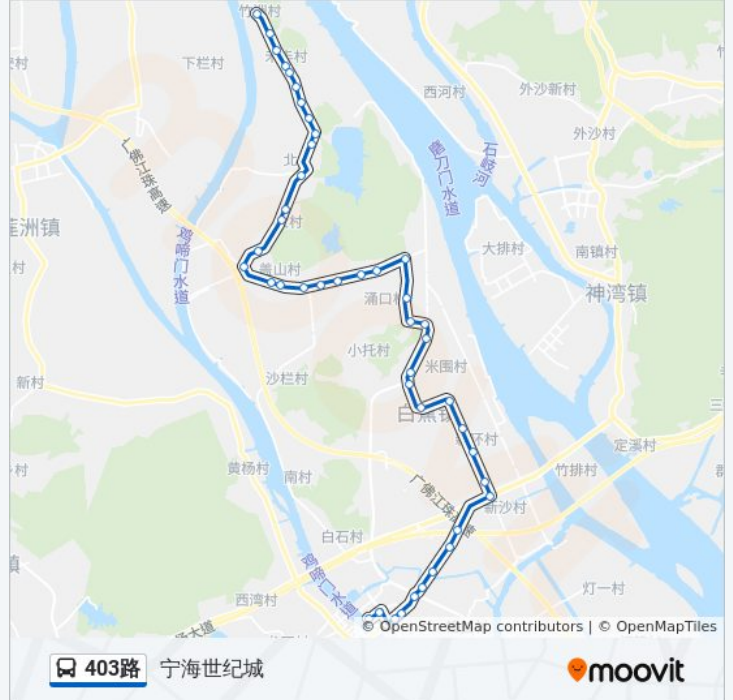

新二村府

新二桥头

新沙

公爵教练场

东围

金碧丽江

白蕉长途站南

金山市场

桥东医院

斗门妇幼保健院

宁海世纪城

方向: 竹洲

42 站

[查看时间表](#)

侨立中医院

金山市场