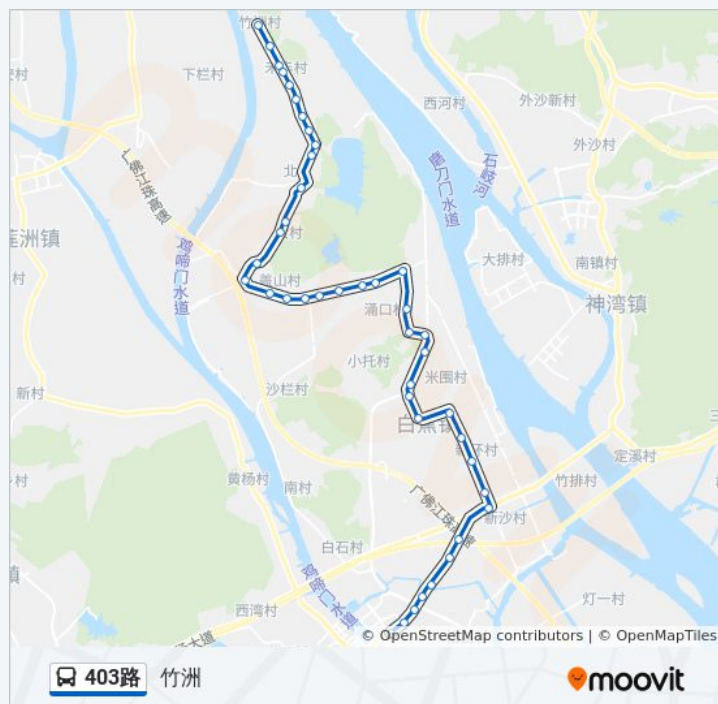

禾丰尾

公交403路的信息

方向: 竹洲

站点数量: 42

行车时间: 69 分

途经站点:

竹洲小学

竹洲