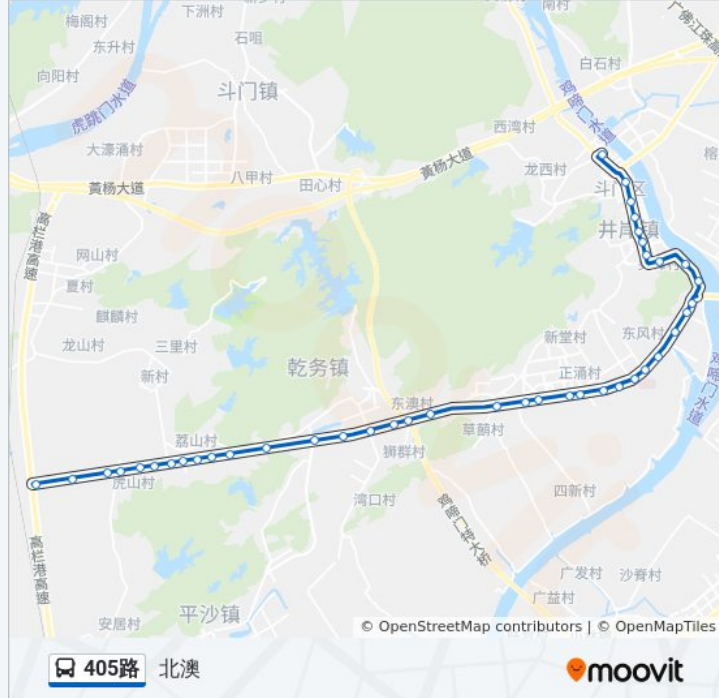

新青科技园

新青五路

碧水岸

理工斗门校区

东风南

锦绣荣城

作品壹号

斗门市民花园

尖峰桥公园

斗门行政中心

尖峰山

尖峰

中兴南

龙珠花园

农业银行

尖峰花园

银城酒店

井岸大厦

北澳

方向: 富山工业园

41 站

[查看时间表](#)

北澳

井岸大厦

银城酒店

尖峰花园

农业银行

龙珠花园

中兴南

尖峰

尖峰山

斗门行政中心

公交405路的时间表

往富山工业园方向的时间表

星期一	05:50 - 20:34
星期二	05:50 - 20:34
星期三	05:50 - 20:34
星期四	05:50 - 20:34
星期五	05:50 - 20:34
星期六	05:50 - 20:34
星期日	05:50 - 20:34

公交405路的信息

方向: 富山工业园

站点数量: 41

行车时间: 67 分

途经站点: