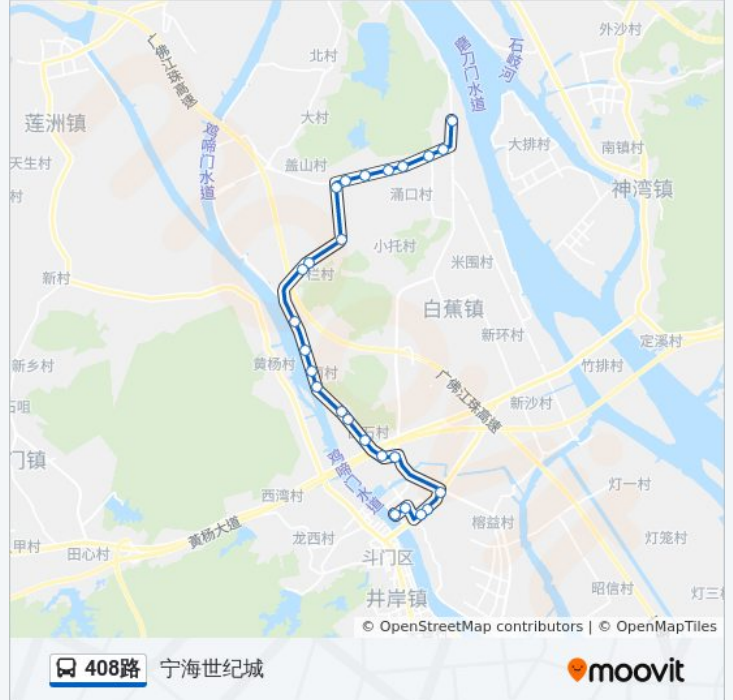

### 公交408路的信息

方向: 宁海世纪城

站点数量: 25

行车时间: 39 分

途经站点:

侨立中医院

斗门妇幼保健院

宁海世纪城

方向: 平螺

25 站

[查看时间表](#)

宁海世纪城

斗门妇幼保健院

侨立中医院

金山市场

白蕉长途站

白石路口

白石东

白石村

白石西

鲤鱼沙

大托南

大托村口

大托北