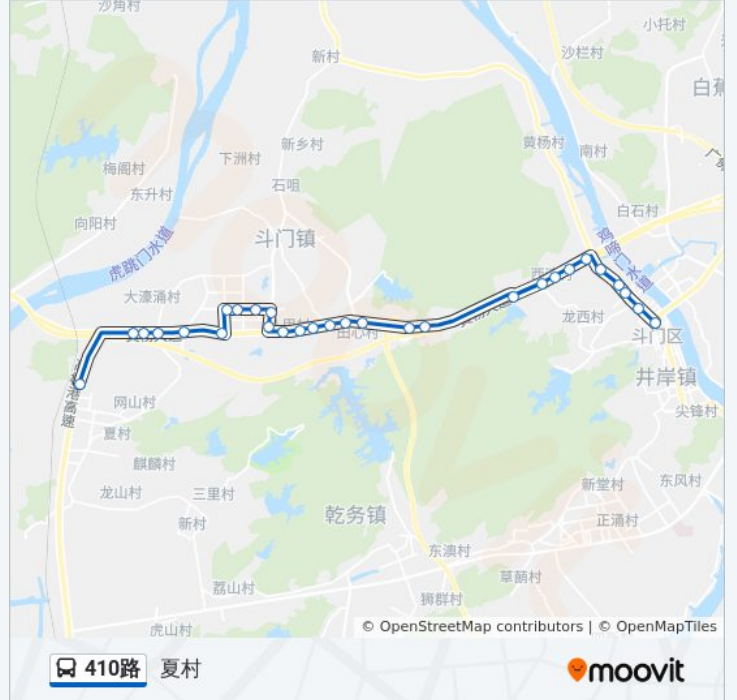

往夏村方向的时间表

星期一	06:05 - 21:17
星期二	06:05 - 21:17
星期三	06:05 - 21:17
星期四	06:05 - 21:17
星期五	06:05 - 21:17
星期六	06:05 - 21:17
星期日	06:05 - 21:17

公交410路的信息

方向: 夏村

站点数量: 29

行车时间: 41 分

途经站点:

西湾东
 黄杨大道东
 工业大道北
 工业大道中
 北澳市场
 中兴北
 井岸

方向: 白蕉总站

30 站
[查看时间表](#)

井岸
 中兴北
 北澳市场
 工业大道中
 工业大道北
 黄杨大道东
 西湾东
 西湾小学
 西湾
 斗门一中
 林场
 石门坑
 金台寺路口
 东兴
 排山
 田边
 八甲
 汉坑村口

公交410路的时间表

往白蕉总站方向的时间表

星期一	06:00 - 20:15
星期二	06:00 - 20:15
星期三	06:00 - 20:15
星期四	06:00 - 20:15
星期五	06:00 - 20:15
星期六	06:00 - 20:15
星期日	06:00 - 20:15

公交410路的信息

方向: 白蕉总站
 站点数量: 30
 行车时间: 44 分
 途经站点:

龙山工业区

艺匠家居

巨海科技

怡馨园

龙山二路中

中润集团