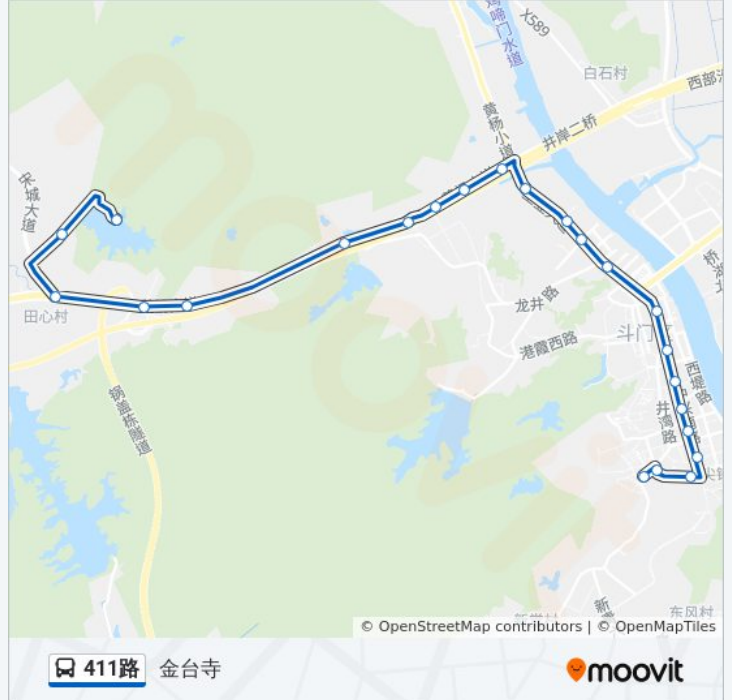

公交411路的信息

方向: 金台寺

站点数量: 23

行车时间: 36 分

途经站点:

金台寺

方向: 金湾市场

23 站

[查看时间表](#)

- 金台寺
- 金台寺外山门
- 金台寺路口
- 石门坑
- 林场
- 斗门一中
- 西湾
- 西湾小学
- 西湾东
- 黄杨大道东
- 工业大道北
- 工业大道中
- 北澳市场
- 中兴北
- 井岸大厦
- 银城酒店
- 尖峰花园
- 农业银行

公交411路的时间表

往金湾市场方向的时间表

星期一	07:15 - 19:00
星期二	07:15 - 19:00
星期三	07:15 - 19:00
星期四	07:15 - 19:00
星期五	07:15 - 19:00
星期六	07:15 - 19:00
星期日	07:15 - 19:00