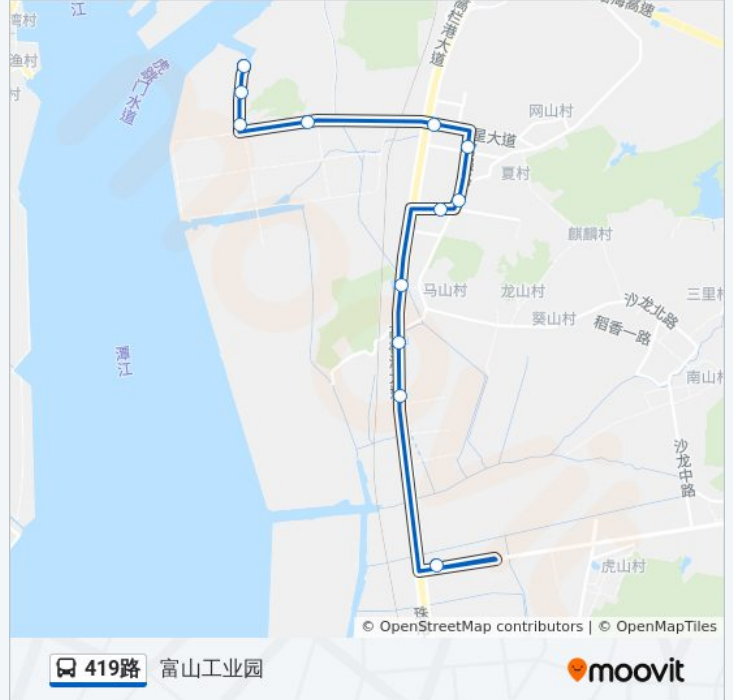

公交419路的信息

方向: 太平洋粤新

站点数量: 16

行车时间: 28 分

途经站点:

方向: 富山工业园

12 站

[查看时间表](#)

马山村口

广立风电

北车

富山工业园

公交419路的时间表

往富山工业园方向的时间表

星期一	07:30 - 20:30
星期二	07:30 - 20:30
星期三	07:30 - 20:30
星期四	07:30 - 20:30
星期五	07:30 - 20:30
星期六	07:30 - 20:30
星期日	07:30 - 20:30

公交419路的信息

方向: 富山工业园

站点数量: 12

行车时间: 23 分

途经站点:

你可以在moovitapp.com下载公交419路的PDF时间表和线路图。使用[Moovit应用程序](#)查询珠海的实时公交、列车时刻表以及公共交通出行指南。

[关于Moovit](#) · [MaaS解决方案](#) · [城市列表](#) · [Moovit社区](#)

© 2023 Moovit - 版权所有

查看实时到站时间