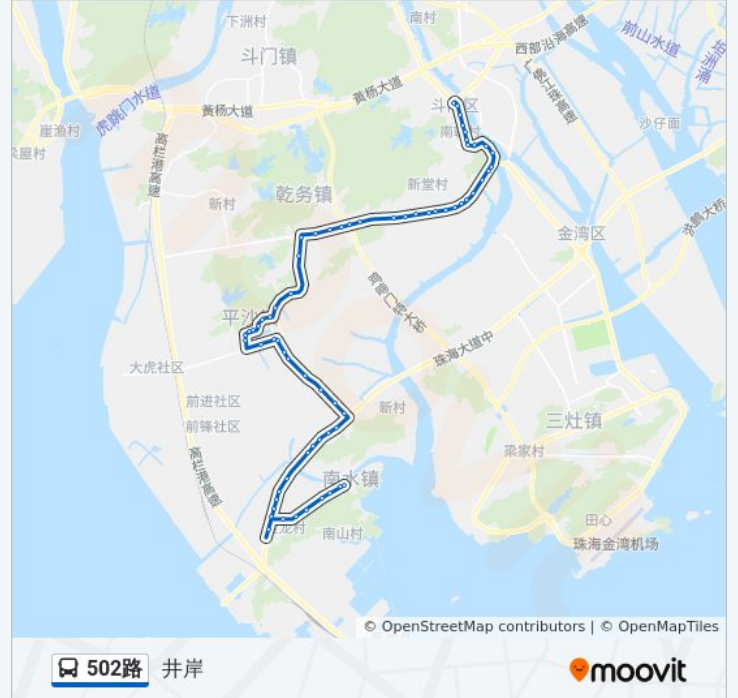

碧水岸

理工斗门校区

东风南

锦绣荣城

作品壹号

斗门市民花园

尖峰桥公园

尖峰桥西