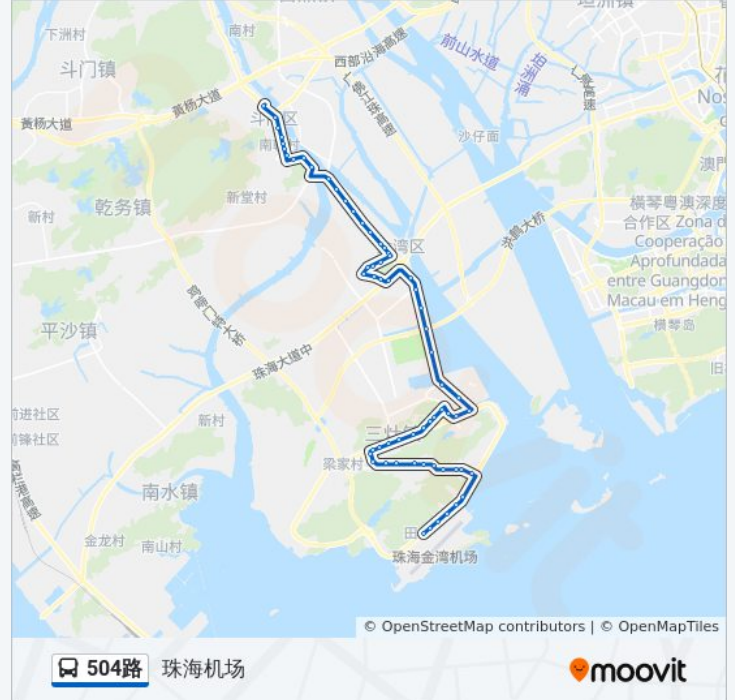

茅田

圣堂

中心村

灵岩洞

安基路东

草堂湾

吉林大学南门
安基路口
海澄工业区
上表
航展馆
田心
正表
机场公安分局

方向: 白蕉总站

62 站

[查看时间表](#)

珠海机场
机场公安分局
正表
田心
航展馆
上表
海澄工业区
吉林大学南门
草堂湾
安基路东
灵岩洞
中心村
圣堂
茅田
三灶医院
三灶街
唐人街
月堂
中南修理厂
日东涂料
鱼弄

公交504路的时间表

往白蕉总站方向的时间表

星期一	06:20 - 21:20
星期二	06:20 - 21:20
星期三	06:20 - 21:20
星期四	06:20 - 21:20
星期五	06:20 - 21:20
星期六	06:20 - 21:20
星期日	06:20 - 21:20

公交504路的信息

方向: 白蕉总站

站点数量: 62

行车时间: 100 分

途经站点:

城建总公司

斜尾

金沙湾豪庭