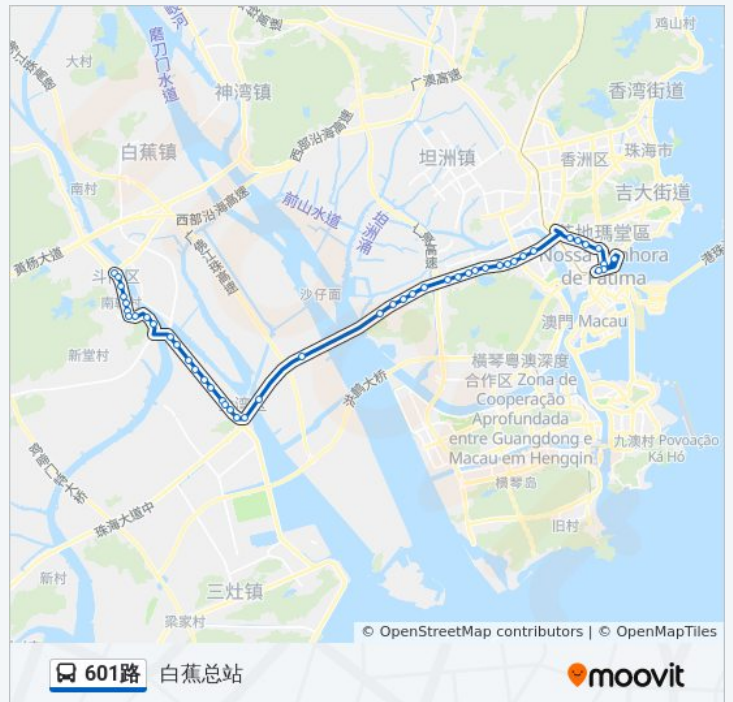

德昌盛景

时代香海彼岸

东方威尼斯

江南岸

白藤湖

鳄鱼岛

尖峰桥西

尖峰山

尖峰

公交601路的信息

方向: 白蕉总站

站点数量: 46

行车时间: 76 分

途经站点:

中兴南

龙珠花园

农业银行

尖峰花园

银城酒店

井岸大厦

井岸

你可以在moovitapp.com下载公交601路的PDF时间表和线路图。使用[Moovit应用程序](#)查询珠海的实时公交、列车时刻表以及公共交通出行指南。

[关于Moovit](#) · [MaaS解决方案](#) · [城市列表](#) · [Moovit社区](#)

© 2023 Moovit - 版权所有