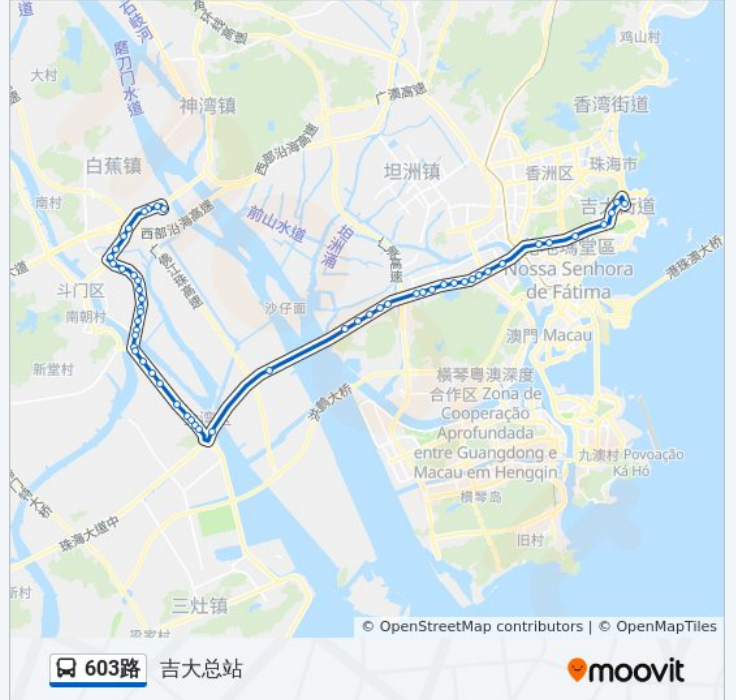

### 公交603路的时间表

往吉大总站方向的时间表

星期一	06:00 - 21:49
星期二	06:00 - 21:49
星期三	06:00 - 21:49
星期四	06:00 - 21:49
星期五	06:00 - 21:49
星期六	06:00 - 21:49
星期日	06:00 - 21:49

### 公交603路的信息

方向: 吉大总站

站点数量: 53

行车时间: 89 分

途经站点:

江南岸  
 东方威尼斯  
 德昌盛景  
 万威美地  
 西江月花园  
 白藤二路口  
 白藤头  
 湖心路口  
 灯笼路口  
 珠海大桥东  
 均昌  
 广昌  
 翠湾  
 公交信禾物流  
 广生  
 珠光汽车公司  
 河排  
 南屏水库  
 公交柏宁  
 南屏中学  
 南泉路口  
 南屏街口  
 北山  
 华发新城  
 白石  
 兰埔  
 竹苑  
 中电大厦  
 吉大  
 九洲城  
 吉大总站

# 方向: 白蕉开发区

[查看时间表](#)

- 吉大总站
- 九洲城
- 吉大
- 中电大厦
- 竹苑
- 兰埔
- 白石
- 华发新城
- 北山
- 南屏街口
- 南泉路口
- 南屏中学
- 公交柏宁
- 南屏水库
- 河排
- 珠光汽车公司
- 广生
- 公交信禾物流
- 翠湾
- 广昌
- 均昌
- 珠海大桥东
- 灯笼路口
- 湖心路口
- 白藤头
- 白藤二路口
- 西江月花园
- 万威美地
- 德昌盛景
- 时代香海彼岸

## 公交603路的信息

方向: 白蕉开发区

站点数量: 54

行车时间: 91 分

途经站点:

东方威尼斯

江南岸

白藤湖