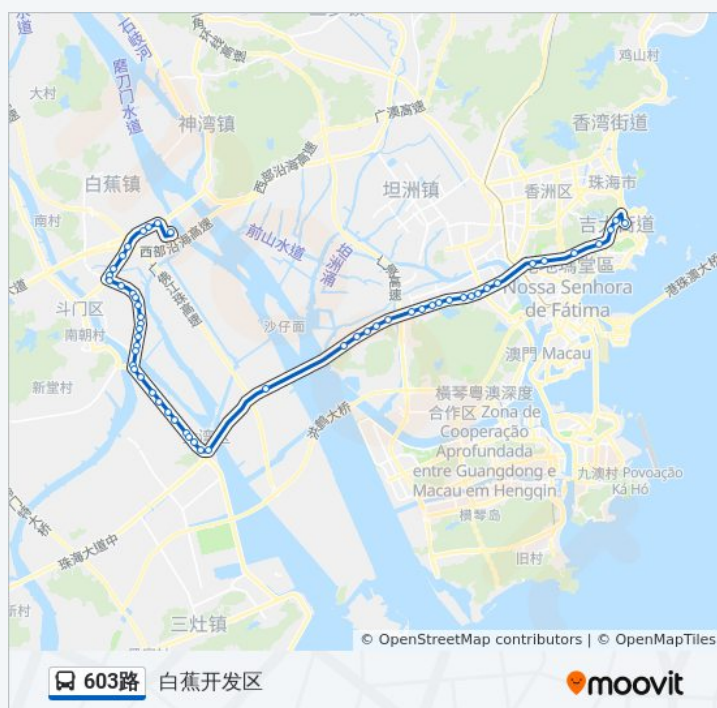

# 方向: 白蕉开发区

[查看时间表](#)

- 吉大总站
- 九洲城
- 吉大
- 中电大厦
- 竹苑
- 兰埔
- 白石
- 华发新城
- 北山
- 南屏街口
- 南泉路口
- 南屏中学
- 公交柏宁
- 南屏水库
- 河排
- 珠光汽车公司
- 广生
- 公交信禾物流
- 翠湾
- 广昌
- 均昌
- 珠海大桥东
- 灯笼路口
- 湖心路口
- 白藤头
- 白藤二路口
- 西江月花园
- 万威美地
- 德昌盛景
- 时代香海彼岸

# 往白蕉开发区方向的时间表

星期一	06:00 - 21:49
星期二	06:00 - 21:49
星期三	06:00 - 21:49
星期四	06:00 - 21:49
星期五	06:00 - 21:49
星期六	06:00 - 21:49
星期日	06:00 - 21:49

## 公交603路的信息

方向: 白蕉开发区

站点数量: 54

行车时间: 91 分

途经站点:

东方威尼斯

江南岸

白藤湖