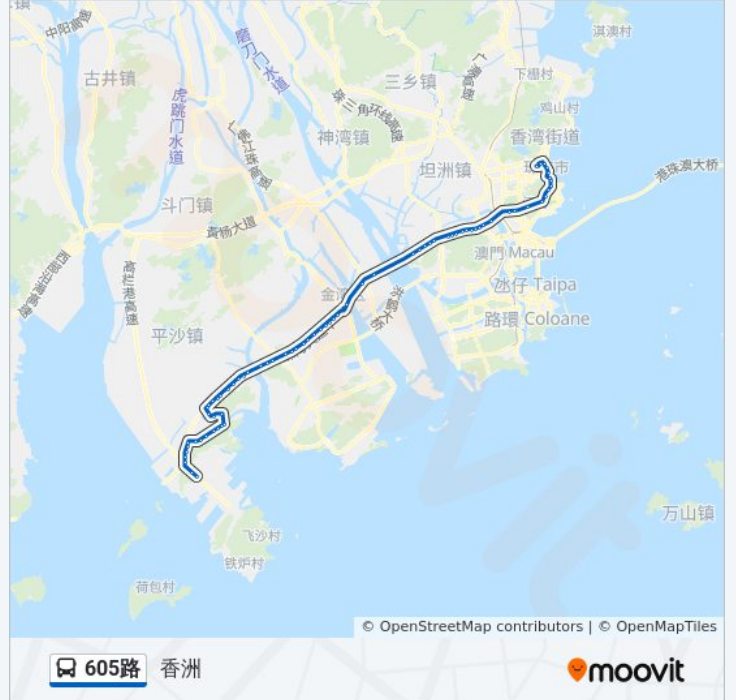

公交605路的信息

方向: 香洲

站点数量: 73

行车时间: 135 分

途经站点:

祥环新村
南水市场
南水车站
北水旧村
北水
北水小学
北水路口
卫东五队
得米公司
中阳革业
亚马逊部落
平沙路口
连湾
江龙船舶
太阳鸟游艇
杰腾造船
鸡啼桥东
大环
氟特科技
金品电器
惠威科技
红灯
联港工业区
南顺路口
南排
心和制衣厂
红旗招商办
南翔路口
省科干学院
艺术学院
湖心路口
鹤洲东
灯笼路口

珠海大桥东