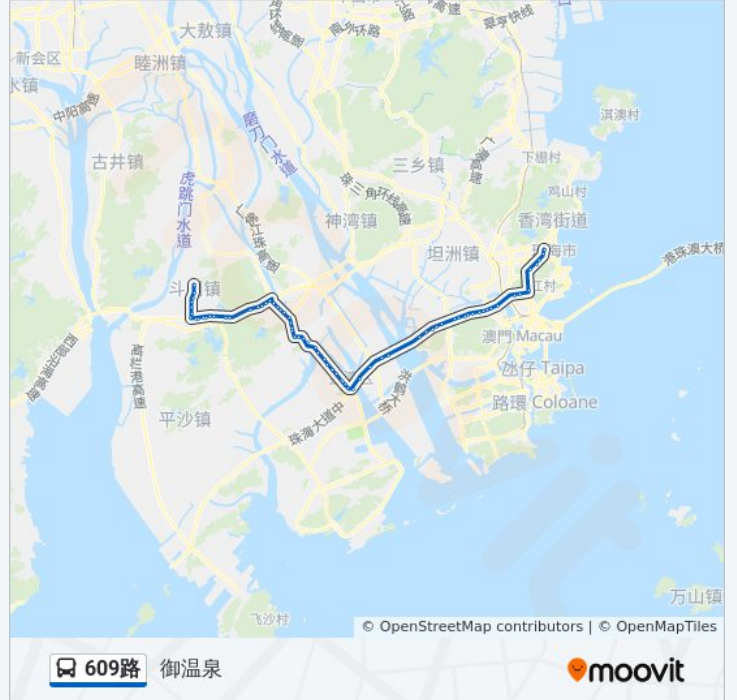

工业大道中

工业大道北

黄杨大道东

西湾东

西湾小学

西湾

斗门一中
林场
石门坑
金台寺路口
东兴
排山
田边
八甲
汉坑村口
龙山工业区
艺匠家居
斗门镇交警
竹坑
南门
斗门财所
御温泉

方向: 香洲