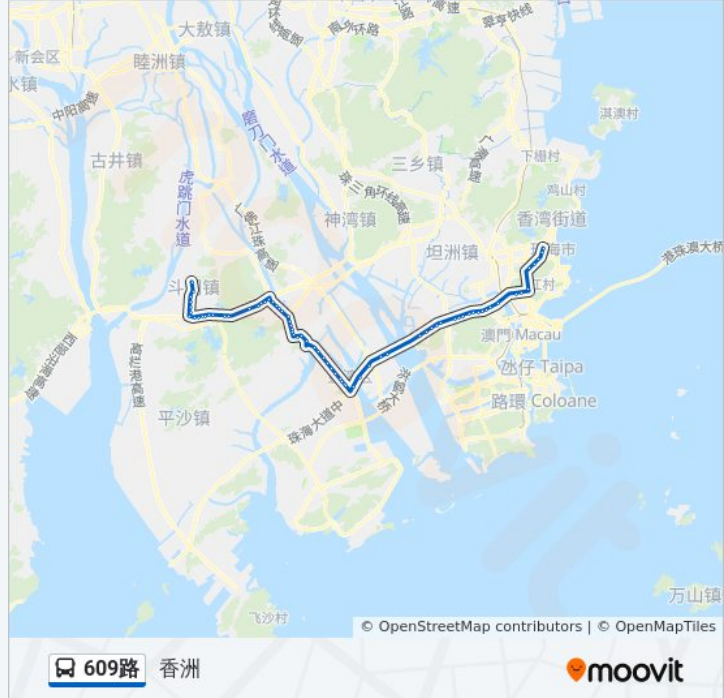

斗门行政中心

鳄鱼岛

白藤湖

江南岸

东方威尼斯

时代香海彼岸

德昌盛景

万威美地

西江月花园

白藤二路口

白藤头

湖心路口

鹤洲北

鹤洲东

灯笼路口
珠海大桥西
珠海大桥东
均昌
广昌
翠湾
公交信禾物流
广生
珠光汽车公司
河排
南屏水库
公交柏宁
南屏中学
南泉路口
南屏街口
北山
华发新城
白石
兰埔
隧道南
柠溪
香宁花园
南香里
南坑
香洲总站

你可以在moovitapp.com下载公交609路的PDF时间表和线路图。使用[Moovit应用程序](#)查询珠海的实时公交、列车时刻表以及公共交通出行指南。