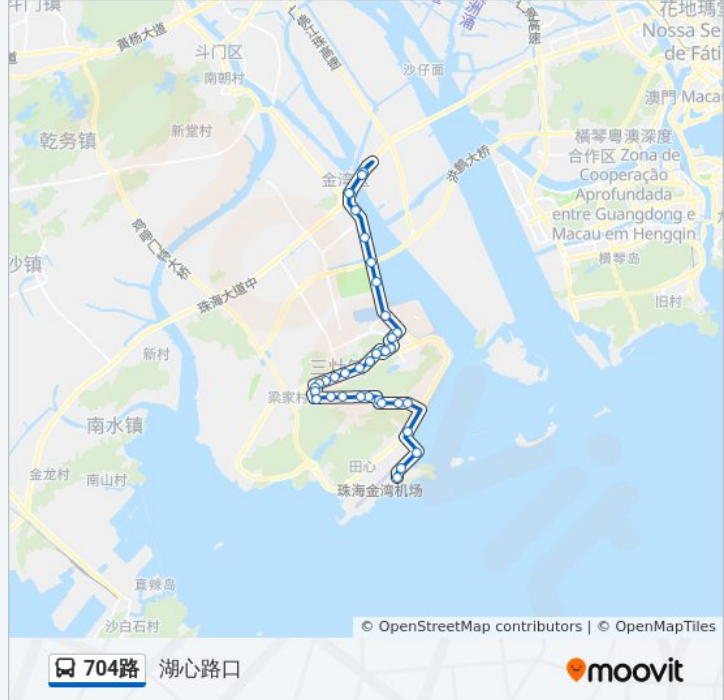

[查看时间表](#)

金沙滩

导航台

码头

海澄工业区

吉林大学南门

草堂湾

安基路东

海华小学

金海岸市场

金岛路东

东咀

青湾

金湾高尔夫

二号闸

时代山湖海

西湖城区

湖心路口

鹤洲北(东侧)

鹤洲北

湖心路口

方向: 金沙灘

34 站

[查看时间表](#)