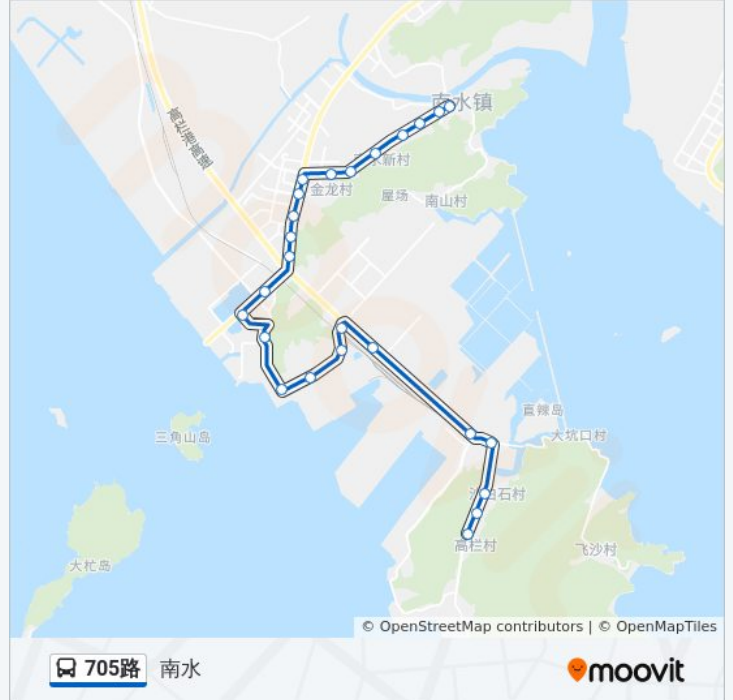

公交705路的信息

方向: 南水

站点数量: 25

行车时间: 48 分

途经站点:

祥环新村

南水市场

南水车站

方向: 高栏

25 站

[查看时间表](#)

- 南水
- 南水市场
- 祥环新村
- 恒利工业园
- 金龙新村
- 上金龙
- 南水消防队
- 化工专区
- 下金龙路口
- 铁炉
- 美凌达
- 电厂路口
- 南水大道东
- 电厂一路口
- 珠海电厂
- 钢铁厂西门
- 钢铁厂
- 北七路南

公交705路的时间表

往高栏方向的时间表

星期一	06:20 - 19:05
星期二	06:20 - 19:05
星期三	06:20 - 19:05
星期四	06:20 - 19:05
星期五	06:20 - 19:05
星期六	06:20 - 19:05
星期日	06:20 - 19:05

公交705路的信息

方向: 高栏

站点数量: 25

行车时间: 49 分

途经站点:

北七路中

公交(招呼站)

石场路口