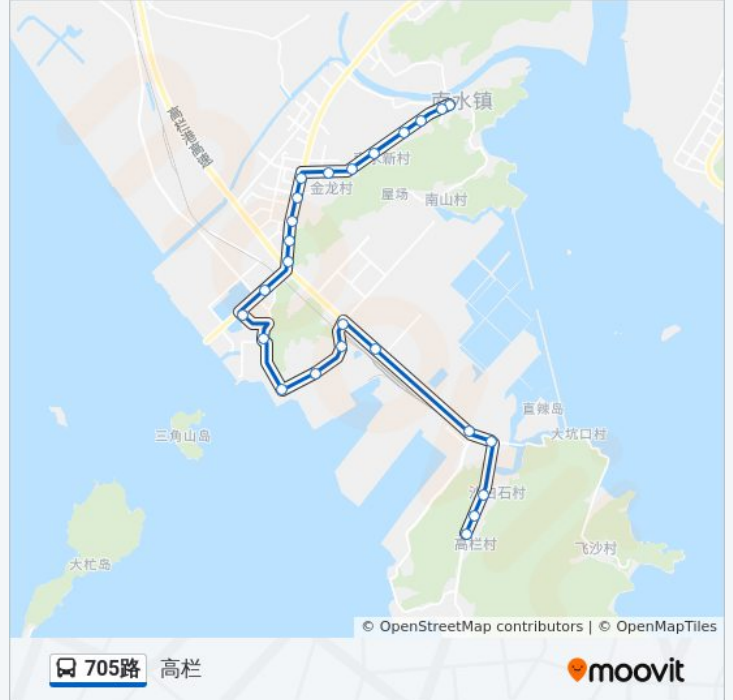

北七路中

公交(招呼站)

石场路口

石场

沙白石

西坑

高栏

你可以在moovitapp.com下载公交705路的PDF时间表和线路图。使用[Moovit应用程序](#)查询珠海的实时公交、列车时刻表以及公共交通出行指南。

[关于Moovit](#) · [MaaS解决方案](#) · [城市列表](#) · [Moovit社区](#)

© 2023 Moovit - 版权所有

查看实时到站时间