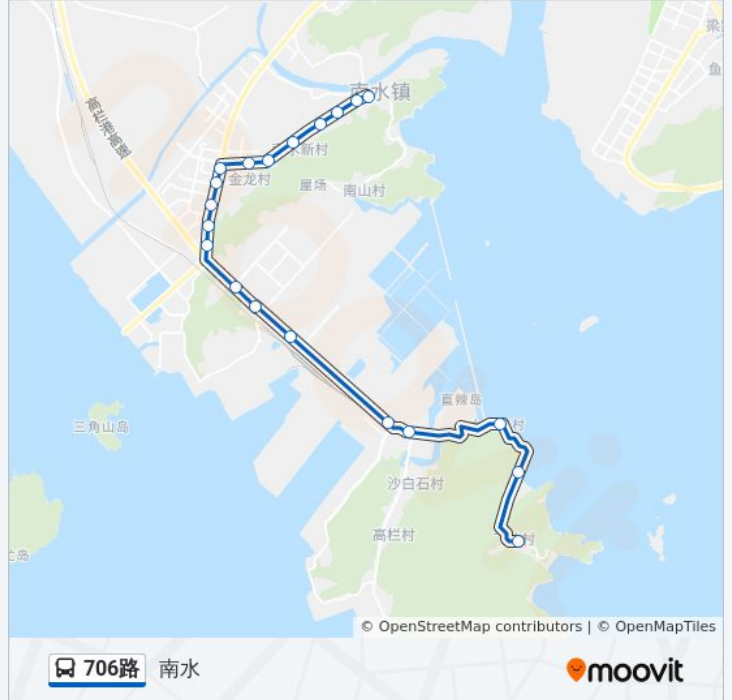

706路

南水

以网页模式查看

公交706((南水))共有2条行车路线。工作日的服务时间为：

(1) 南水: 07:10 - 18:30(2) 飞沙滩: 06:20 - 17:40

使用Moovit找到公交706路离你最近的站点，以及公交706路下车车的到站时间。

方向: 南水

20站

[查看时间表](#)

飞沙滩
大飞沙
赤鱼头
石场
石场路口
公交招呼站
珠海港
太平湾
电厂路口
美凌达
铁炉
下金龙路口
化工专区
南水消防队
上金龙
金龙新村
恒利工业园
祥环新村
南水市场
南水

公交706路的时间表

往南水方向的时间表

星期一	07:10 - 18:30
星期二	07:10 - 18:30
星期三	07:10 - 18:30
星期四	07:10 - 18:30
星期五	07:10 - 18:30
星期六	07:10 - 18:30
星期日	07:10 - 18:30

公交706路的信息

方向: 南水

站点数量: 20

行车时间: 42分

途经站点:

方向: 飞沙滩

20 站

[查看时间表](#)

公交706路的信息

方向: 飞沙滩

站点数量: 20

行车时间: 39 分

途经站点:

大飞沙

飞沙滩

你可以在moovitapp.com下载公交706路的PDF时间表和线路图。使用[Moovit应用程序](#)查询珠海的实时公交、列车时刻表以及公共交通出行指南。