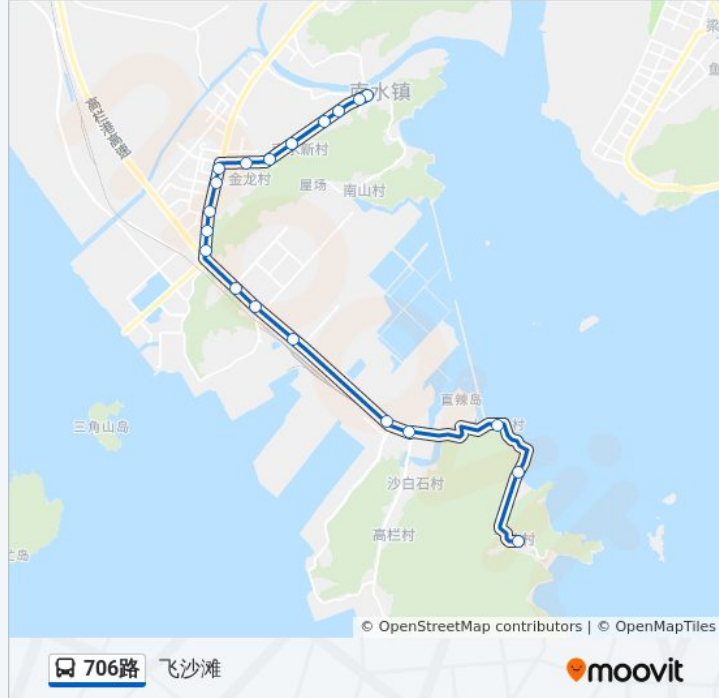

706路

南水

以网页模式查看

公交706((南水))共有2条行车路线。工作日的服务时间为：

(1) 南水: 07:10 - 18:30(2) 飞沙滩: 06:20 - 17:40

使用Moovit找到公交706路离你最近的站点，以及公交706路下车车的到站时间。

方向: 南水

20站

公交706路的信息

方向: 南水

站点数量: 20

行车时间: 42分

途经站点:

方向: 飞沙滩

20 站

[查看时间表](#)

- 南水
- 南水市场
- 祥环新村
- 恒利工业园
- 金龙新村
- 上金龙
- 南水消防队
- 化工专区
- 下金龙路口
- 铁炉
- 美凌达
- 电厂路口
- 太平湾
- 珠海港
- 公交(招呼站)
- 石场路口
- 石场
- 赤鱼头

公交706路的时间表

往飞沙滩方向的时间表

星期一	06:20 - 17:40
星期二	06:20 - 17:40
星期三	06:20 - 17:40
星期四	06:20 - 17:40
星期五	06:20 - 17:40
星期六	06:20 - 17:40
星期日	06:20 - 17:40

公交706路的信息

方向: 飞沙滩

站点数量: 20

行车时间: 39 分

途经站点:

大飞沙

飞沙滩

你可以在moovitapp.com下载公交706路的PDF时间表和线路图。使用[Moovit应用程序](#)查询珠海的实时公交、列车时刻表以及公共交通出行指南。