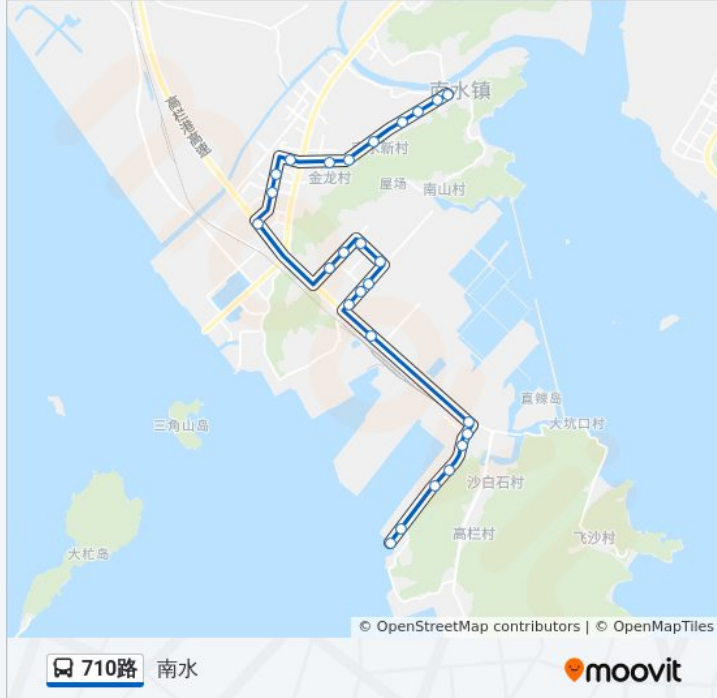

恒利工业园

祥环新村

南水市场

南水车站

方向: 荷包岛客运码头

26 站

[查看时间表](#)

- 南水
- 南水市场
- 祥环新村
- 恒利工业园
- 金龙新村
- 上金龙
- 南水消防队
- 乙川精机
- 裕田化工
- 翡翠制衣
- 公交招呼站
- 长兴化学
- Bp化工
- 碧阳路口
- 平湾三路
- 公交招呼站1
- 北七路中
- 北七路口

公交710路的时间表

往荷包岛客运码头方向的时间表

星期一	06:20 - 19:10
星期二	06:20 - 19:10
星期三	06:20 - 19:10
星期四	06:20 - 19:10
星期五	06:20 - 19:10
星期六	06:20 - 19:10
星期日	06:20 - 19:10

公交710路的信息

方向: 荷包岛客运码头

站点数量: 26

行车时间: 50 分

途经站点: