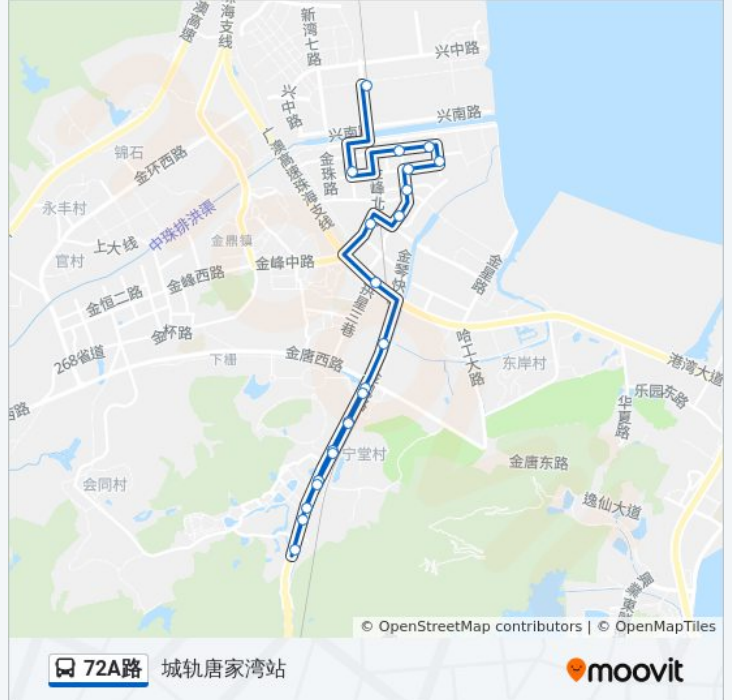

德豪润达

北理工

宁堂

北理工南门

京师家园

北师大

联合国际学院

北师大

京师家园

北理工南门

宁堂

城轨唐家湾站

公交72A路的时间表

往城轨唐家湾站方向的时间表

星期一	06:30 - 19:20
星期二	06:30 - 19:20
星期三	06:30 - 19:20
星期四	06:30 - 19:20
星期五	06:30 - 19:20
星期六	06:30 - 19:20
星期日	06:30 - 19:20

公交72A路的信息

方向: 城轨唐家湾站

站点数量: 22

行车时间: 34 分

途经站点:

方向: 城轨珠海北站

12 站

[查看时间表](#)

- 城轨唐家湾站
- 德豪润达
- 官塘
- 长园电力
- 创新三路南
- 赛迪生
- 科技六路中
- 创新六路
- 科技八路东
- 海岸生活区
- 健帆生物
- 城轨珠海北站

公交72A路的时间表

往城轨珠海北站方向的时间表

星期一	06:30 - 19:20
星期二	06:30 - 19:20
星期三	06:30 - 19:20
星期四	06:30 - 19:20
星期五	06:30 - 19:20
星期六	06:30 - 19:20
星期日	06:30 - 19:20

公交72A路的信息

方向: 城轨珠海北站

站点数量: 12

行车时间: 19 分

途经站点: