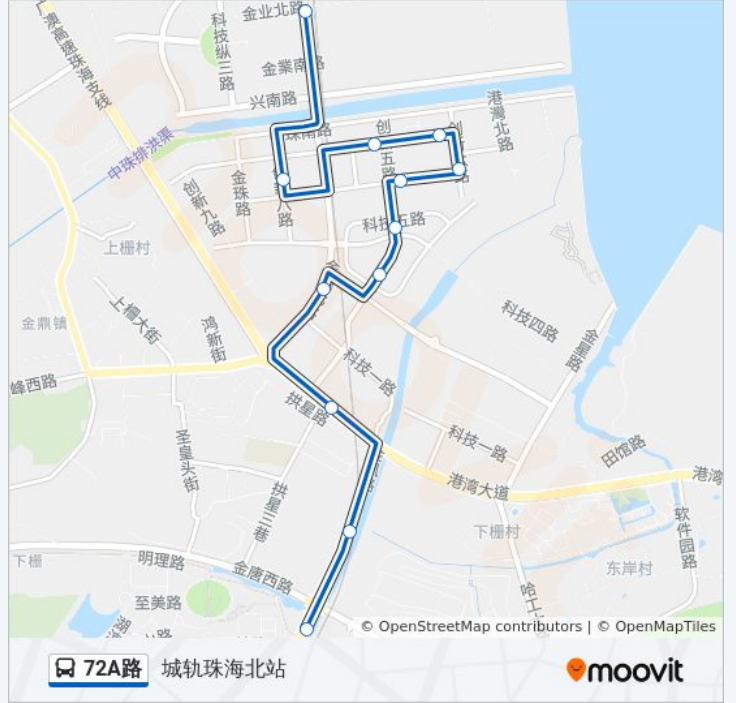

公交72A(城轨唐家湾站)共有2条行车路线。工作日的服务时间为：

(1) 城轨唐家湾站: 06:30 - 19:20(2) 城轨珠海北站: 06:30 - 19:20

使用Moovit找到公交72A路离你最近的站点，以及公交72A路下车的到站时间。

方向: 城轨唐家湾站

22站

[查看时间表](#)

城轨珠海北站

健帆生物

京师家园

北理工南门

宁堂

城轨唐家湾站

公交72A路的时间表

往城轨唐家湾站方向的时间表

星期一	06:30 - 19:20
星期二	06:30 - 19:20
星期三	06:30 - 19:20
星期四	06:30 - 19:20
星期五	06:30 - 19:20
星期六	06:30 - 19:20
星期日	06:30 - 19:20

公交72A路的信息

方向: 城轨唐家湾站

站点数量: 22

行车时间: 34 分

途经站点:

方向: 城轨珠海北站

12 站

[查看时间表](#)

- 城轨唐家湾站
- 德豪润达
- 官塘
- 长园电力
- 创新三路南
- 赛迪生
- 科技六路中
- 创新六路
- 科技八路东
- 海岸生活区
- 健帆生物
- 城轨珠海北站

公交72A路的时间表

往城轨珠海北站方向的时间表

星期一	06:30 - 19:20
星期二	06:30 - 19:20
星期三	06:30 - 19:20
星期四	06:30 - 19:20
星期五	06:30 - 19:20
星期六	06:30 - 19:20
星期日	06:30 - 19:20

公交72A路的信息

方向: 城轨珠海北站

站点数量: 12

行车时间: 19 分

途经站点: