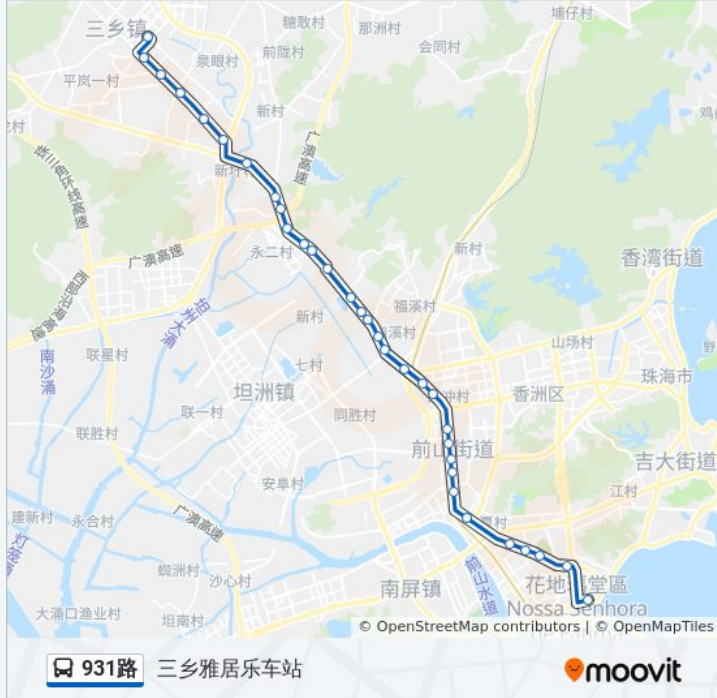

#### 公交931路的信息

方向: 三乡雅居乐车站

站点数量: 32

行车时间: 53 分

途经站点:

- 安骅汽车
- 界涌北
- 华财古玩城
- 新墟村
- 金涌大道南
- 海尚绿洲
- 鸦岗路口
- 泉眼村
- 雅湖居
- 三乡雅居乐车站

**方向: 拱北口岸总站**

33 站  
[查看时间表](#)

- (三乡)雅居乐车站
- 雅湖居
- 泉眼村
- 鸦岗路口
- 海尚绿洲
- 金涌大道南
- 新墟村
- 华财古玩城
- 界涌北
- 安骅汽车
- 界涌
- 界涌工业区
- 和平市场
- 沥溪北
- 沥溪
- 沥溪南
- 南溪
- 坦洲路口

**公交931路的时间表**

往拱北口岸总站方向的时间表

星期一	06:30 - 21:30
星期二	06:30 - 21:30
星期三	06:30 - 21:30
星期四	06:30 - 21:30
星期五	06:30 - 21:30
星期六	06:30 - 21:30
星期日	06:30 - 21:30

**公交931路的信息**

方向: 拱北口岸总站  
 站点数量: 33  
 行车时间: 54 分  
 途经站点:

公交花园

城轨明珠站

明珠北

翠微

翠景工业区

明珠中