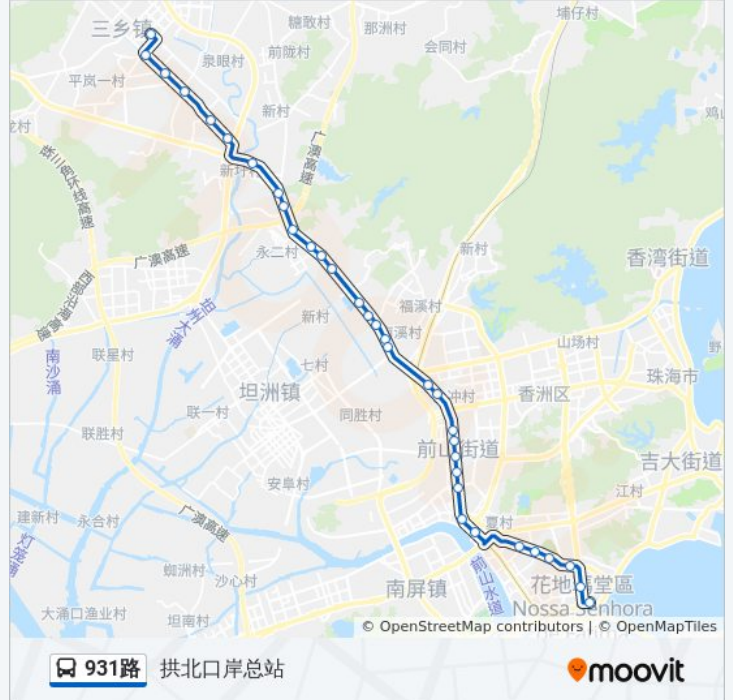

公交花园

城轨明珠站

明珠北

翠微

翠景工业区

明珠中

明珠商业广场

漾湖明居

城轨前山站

白石南(银石雅园南)

供水总公司

合罗山

凉粉桥

拱北

拱北口岸总站

你可以在moovitapp.com下载公交931路的PDF时间表和线路图。使用[Moovit应用程序](#)查询珠海的实时公交、列车时刻表以及公共交通出行指南。

[关于Moovit](#) · [MaaS解决方案](#) · [城市列表](#) · [Moovit社区](#)

© 2023 Moovit - 版权所有

查看实时到站时间