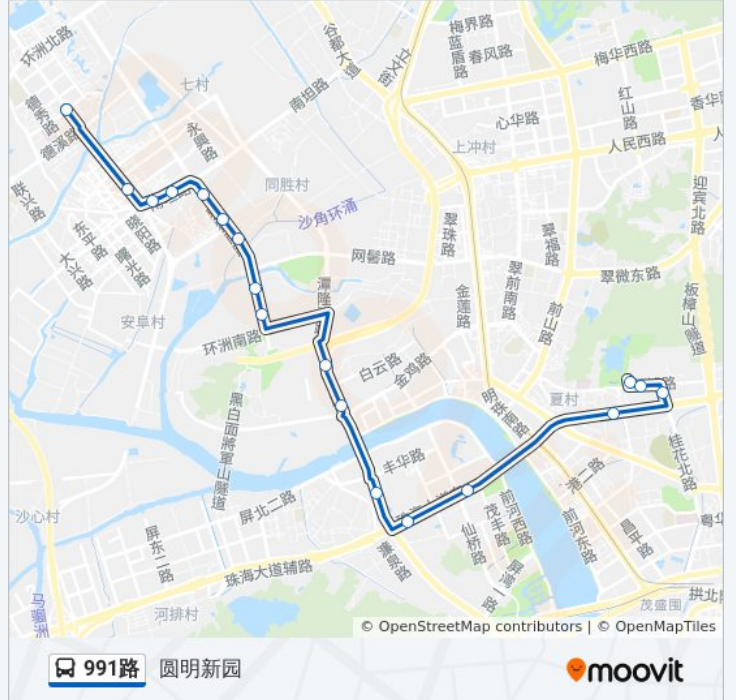

[查看时间表](#)

金斗湾客运站

合胜百货

汇昌酒店

安阜工业区

中澳新城

中澳景湖居

同胜合益市场

中澳世纪城

中澳丽珠花园

八闽商会

南屏大桥北

南屏大桥

北山

华发新城

白石

兰埔东

圆明山庄

圆明新园

公交991路的时间表

往圆明新园方向的时间表

星期一	06:10 - 20:54
星期二	06:10 - 20:54
星期三	06:10 - 20:54
星期四	06:10 - 20:54
星期五	06:10 - 20:54
星期六	06:10 - 20:54
星期日	06:10 - 20:54

公交991路的信息

方向: 圆明新园

站点数量: 18

行车时间: 28 分

途经站点:

方向: 金斗湾客运站

18 站

[查看时间表](#)

圆明新园(总站)

圆明新园