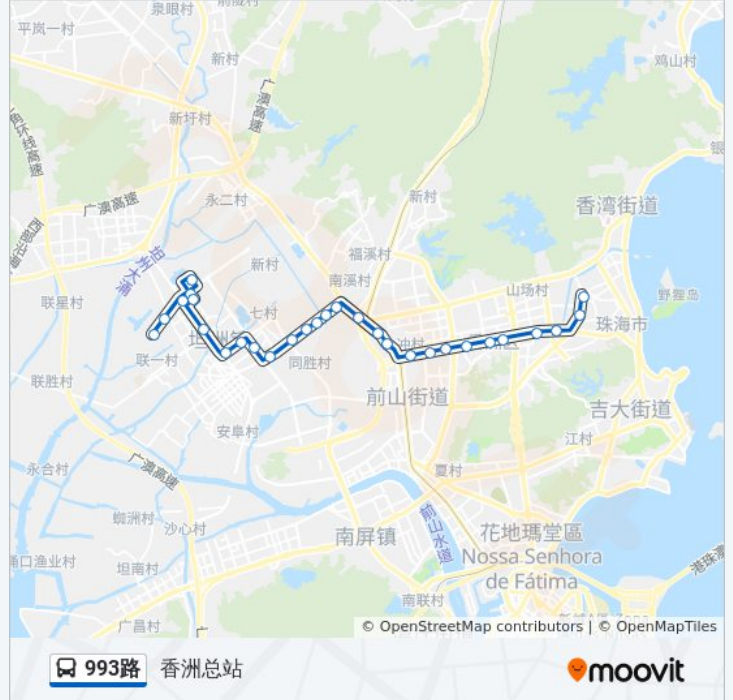

城轨明珠站

上冲

新香洲万家

安居园

红山

香洲区府

南村

新村

银桦新村

南坑

香洲总站

你可以在moovitapp.com下载公交993路的PDF时间表和线路图。使用[Moovit应用程序](#)查询珠海的实时公交、列车时刻表以及公共交通出行指南。

[关于Moovit](#) · [MaaS解决方案](#) · [城市列表](#) · [Moovit社区](#)

© 2023 Moovit - 版权所有

查看实时到站时间