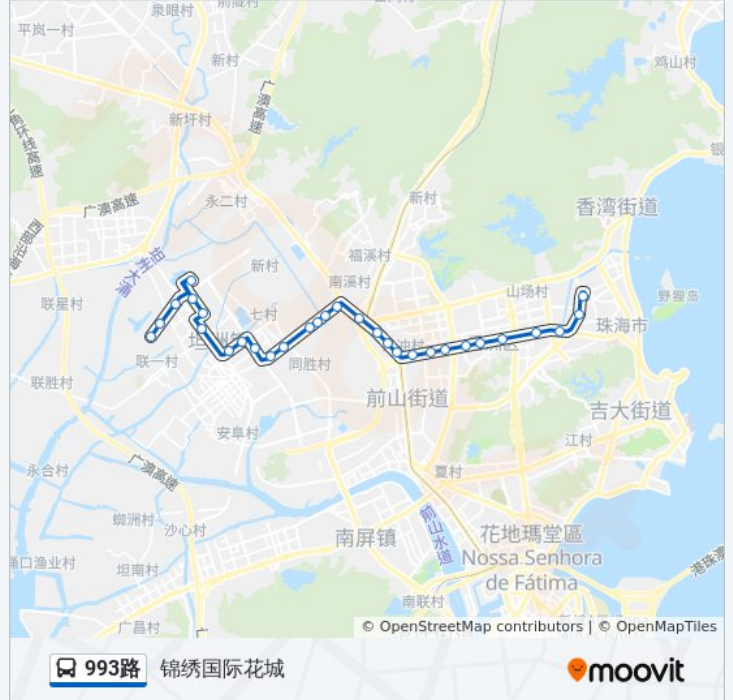

[查看时间表](#)

香洲
南坑
银桦新村
新村
南村
香洲区府
红山
安居园
新香洲万家
上冲
人民西路口
城轨明珠站
公交花园
长沙圩
南坦路东
海纳城
同胜工业区
金山城
洲际新村
汇翠山庄
界狮路北
神利路

公交993路的时间表

往锦绣国际花城方向的时间表

| | |
|-----|---------------|
| 星期一 | 07:20 - 21:20 |
| 星期二 | 07:20 - 21:20 |
| 星期三 | 07:20 - 21:20 |
| 星期四 | 07:20 - 21:20 |
| 星期五 | 07:20 - 21:20 |
| 星期六 | 07:20 - 21:20 |
| 星期日 | 07:20 - 21:20 |

公交993路的信息

方向: 锦绣国际花城

站点数量: 30

行车时间: 45 分

途经站点:

坦洲中心市场南
 金斗湾客运站
 锦绣阳光花园一期
 锦绣广场
 锦绣阳光花园十期
 万科金悦华庭
 永一
 锦绣国际花城

方向: 香洲总站

29 站
[查看时间表](#)

锦绣国际花城
 永一
 锦绣阳光花园十期
 锦绣广场
 锦绣广场
 汇星建材市场
 金斗湾客运站
 坦洲中心市场南
 神利路
 界狮路北
 汇翠山庄
 洲际新村
 金山城
 同胜工业区
 海纳城
 南坦路东
 长沙圩
 公交花园

公交993路的时间表
 往香洲总站方向的时间表

| | |
|-----|---------------|
| 星期一 | 06:15 - 20:15 |
| 星期二 | 06:15 - 20:15 |
| 星期三 | 06:15 - 20:15 |
| 星期四 | 06:15 - 20:15 |
| 星期五 | 06:15 - 20:15 |
| 星期六 | 06:15 - 20:15 |
| 星期日 | 06:15 - 20:15 |

公交993路的信息

方向: 香洲总站
 站点数量: 29
 行车时间: 46 分
 途经站点:

城轨明珠站

上冲

新香洲万家

安居园

红山

香洲区府