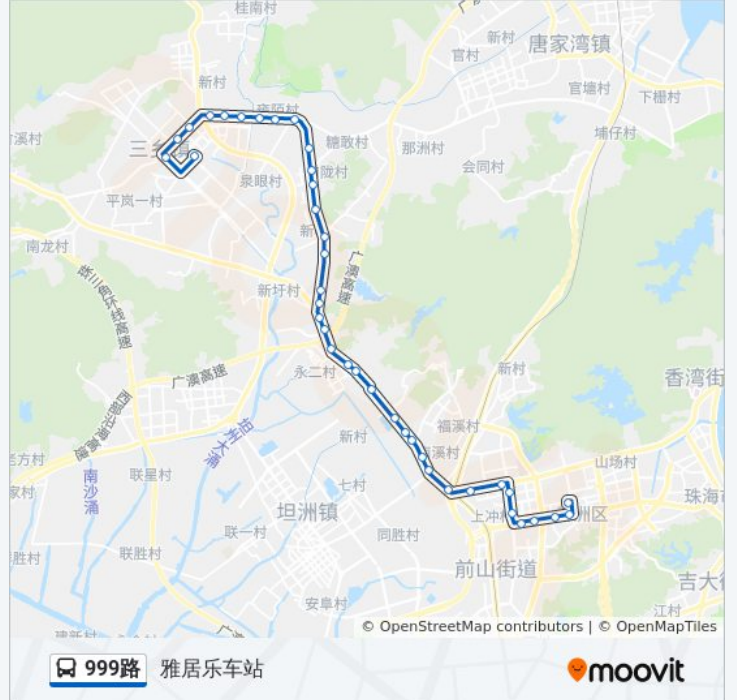

沥溪北

和平市场

界涌工业区

界涌

安骅汽车

界涌北

华财古玩城

华财古玩城北

古鹤

界涌工业区

水截头

前陇工业区

前陇

巨龙古玩城西

淘金工业区

水乡居

雍陌村委会(临时站)

雍陌

中山温泉

大布

三乡沙岗

平安车站(临时站)

宝元鞋厂

金涌大道北

雅居乐车站

你可以在moovitapp.com下载公交999路的PDF时间表和线路图。使用[Moovit应用程序](#)查询珠海的实时公交、列车时刻表以及公共交通出行指南。

[关于Moovit](#) · [MaaS解决方案](#) · [城市列表](#) · [Moovit社区](#)

© 2023 Moovit - 版权所有

查看实时到站时间