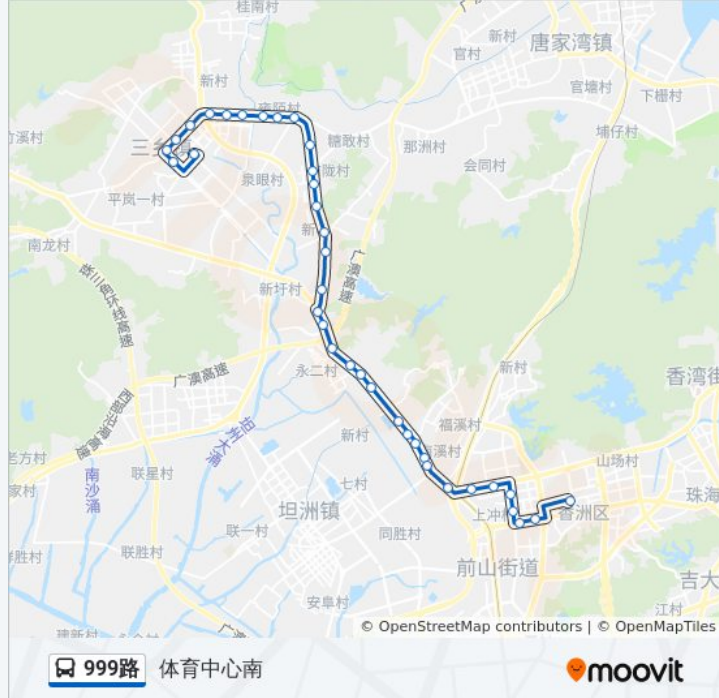

界涌工业区

和平市场

沥溪北

沥溪

沥溪南

南溪

坦洲路口

长沙圩

恒雅名园

蓝盾路口

葵竹苑

翠前小学

新香洲万家

安居园

体育中心南

方向: 雅居乐车站

39 站

[查看时间表](#)

体育中心南

香洲区府

红山

安居园

新香洲万家

翠前小学