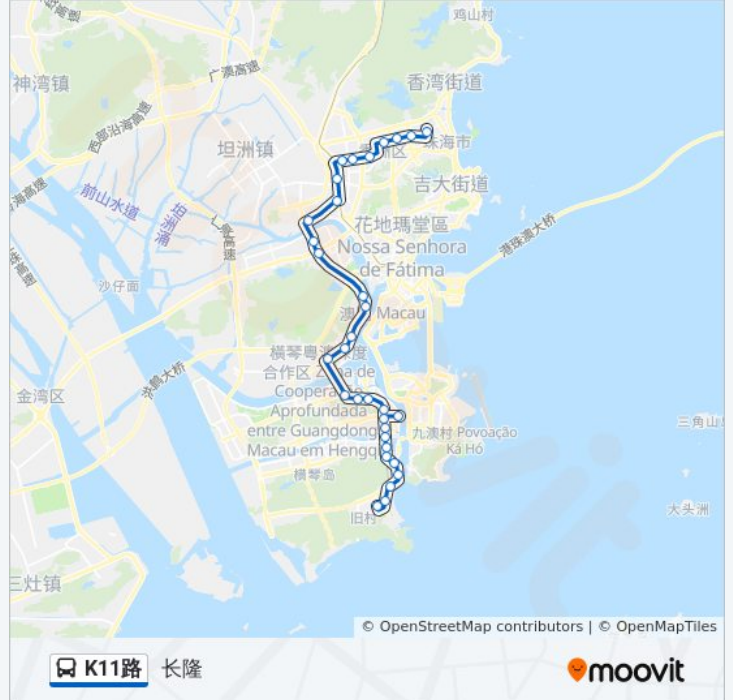

### 公交K11路的信息

方向: 长隆

站点数量: 32

行车时间: 67 分

途经站点:

港澳大道路口  
 横琴口岸广场  
 澳大横琴校区  
 横琴新家园  
 粗沙环  
 环岛东路南  
 横琴客运码头  
 长隆大道东  
 横琴湾酒店  
 长隆

**方向: 香洲**

30 站  
[查看时间表](#)