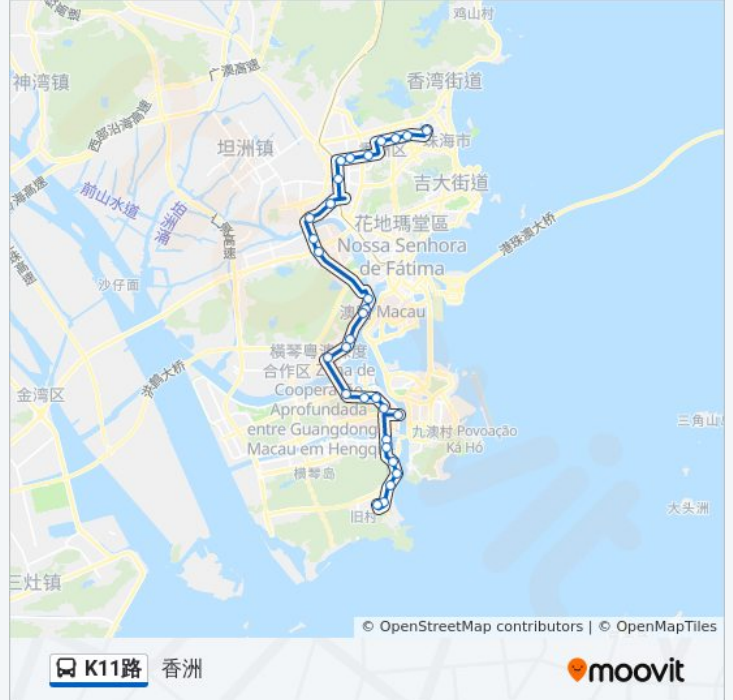

### 公交K11路的信息

方向: 长隆

站点数量: 32

行车时间: 67 分

途经站点:

港澳大道路口  
 横琴口岸广场  
 澳大横琴校区  
 横琴新家园  
 粗沙环  
 环岛东路南  
 横琴客运码头  
 长隆大道东  
 横琴湾酒店  
 长隆

**方向: 香洲**

30 站  
[查看时间表](#)

长隆  
 横琴湾酒店  
 长隆大道东  
 横琴  
 环岛东路南  
 横琴新家园  
 澳大横琴校区  
 横琴口岸  
 银鑫花园  
 横琴金融基地  
 洋环  
 横琴大桥南  
 珠海保税区  
 国际会展中心  
 银坑村  
 湾仔旅游码头  
 湾仔  
 鸿景花园

**公交K11路的时间表**

往香洲方向的时间表

星期一	06:30 - 20:18
星期二	06:30 - 20:18
星期三	06:30 - 20:18
星期四	06:30 - 20:18
星期五	06:30 - 20:18
星期六	06:30 - 20:18
星期日	06:30 - 20:18

**公交K11路的信息**

方向: 香洲  
 站点数量: 30  
 行车时间: 59 分  
 途经站点:

南屏  
南屏大桥  
中臣花园  
人力资源中心  
翠微  
上冲  
新香洲万家  
红山  
金桦花园  
名街花园  
农信大厦  
香洲

你可以在moovitapp.com下载公交K11路的PDF时间表和线路图。使用[Moovit应用程序](#)查询珠海的实时公交、列车时刻表以及公共交通出行指南。