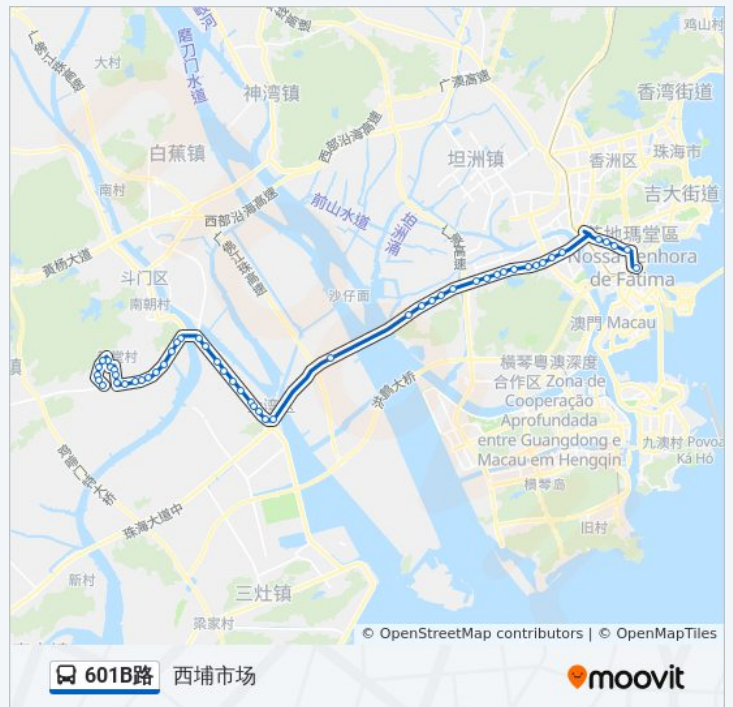

### 公交601B路的信息

方向: 拱北口岸总站

站点数量: 54

行车时间: 89 分

途经站点:

东方威尼斯  
时代香海彼岸  
德昌盛景  
万威美地  
西江月花园  
白藤二路口  
白藤头  
湖心路口  
灯笼路口  
珠海大桥东  
均昌  
广昌  
翠湾  
公交信禾物流  
广生  
珠光汽车公司  
河排  
南屏水库  
公交柏宁  
南屏中学  
南泉路口  
南屏街口  
北山  
华发新城  
前山总站  
港昌中  
婆石  
供水总公司  
合罗山  
凉粉桥  
拱北  
拱北口岸总站

## 方向: 西埔市场

51 站

[查看时间表](#)

- 拱北口岸总站
- 凉粉桥
- 合罗山
- 供水总公司
- 白石南(银石雅园南)
- 华发新城
- 北山
- 南屏街口
- 南泉路口
- 南屏中学
- 公交柏宁
- 南屏水库
- 河排
- 珠光汽车公司
- 广生
- 公交信禾物流
- 翠湾
- 广昌
- 均昌
- 珠海大桥东
- 灯笼路口
- 湖心路口
- 白藤头
- 白藤二路口
- 西江月花园
- 万威美地
- 德昌盛景
- 时代香海彼岸
- 东方威尼斯
- 江南岸

## 公交601B路的时间表

往西埔市场方向的时间表

星期一	07:25 - 22:20
星期二	07:25 - 22:20
星期三	07:25 - 22:20
星期四	07:25 - 22:20
星期五	07:25 - 22:20
星期六	07:25 - 22:20
星期日	07:25 - 22:20

## 公交601B路的信息

方向: 西埔市场

站点数量: 51

行车时间: 81 分

途经站点:

白藤湖

鳄鱼岛

尖峰桥公园