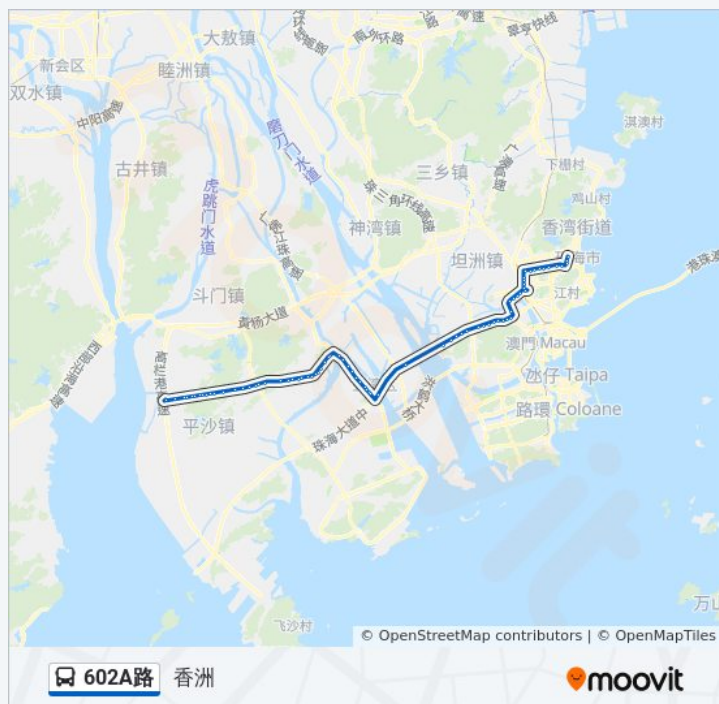

西江月花园

白藤二路口

### 公交602A路的信息

方向: 香洲

站点数量: 77

行车时间: 128 分

途经站点:

白藤头

湖心路口

灯笼路口