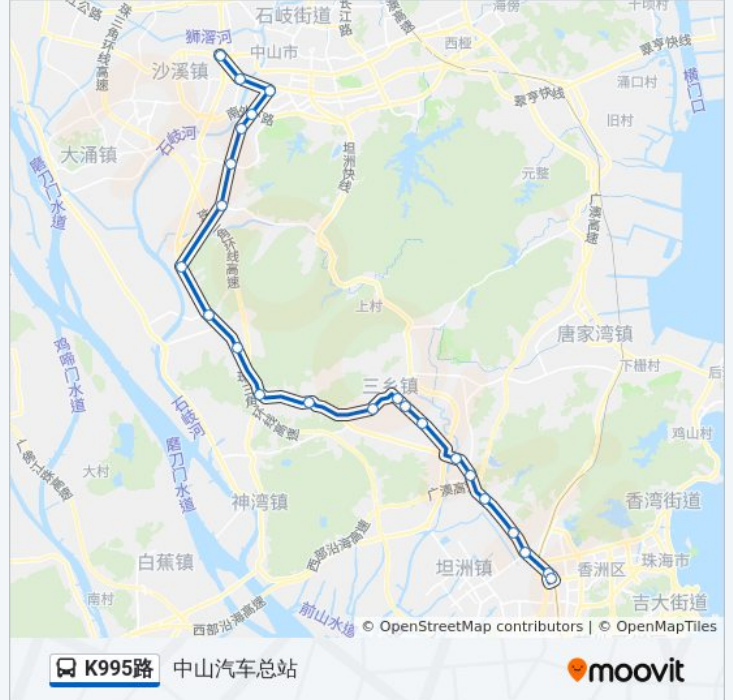

K995路

上冲总站

[以网页模式查看](#)

公交K995((上冲总站))共有2条行车路线。工作日的服务时间为：

(1) 上冲总站: 06:30 - 19:00(2) 中山汽车总站: 06:30 - 19:00

使用Moovit找到公交K995路离你最近的站点，以及公交K995路下车班的到站时间。

**方向: 上冲总站**

22 站

23 站  
[查看时间表](#)

- 上冲总站
- 城轨明珠站
- 坦洲路口
- 沥溪
- 界涌
- 华财古玩城
- 新墟村
- 鸦岗路口
- 雅湖居
- 金涌大道北
- 三乡市场
- 白石市场
- 麻斗
- 深湾
- 金澳华庭
- 板芙市场
- 蒂森电梯厂
- 城南客运站

**公交K995路的时间表**

往中山汽车总站方向的时间表

星期一	06:30 - 19:00
星期二	06:30 - 19:00
星期三	06:30 - 19:00
星期四	06:30 - 19:00
星期五	06:30 - 19:00
星期六	06:30 - 19:00
星期日	06:30 - 19:00

**公交K995路的信息**

方向: 中山汽车总站  
 站点数量: 23  
 行车时间: 56 分  
 途经站点:

南区市场

万科城市风景

悦来新村

蓝波湾小区

中山汽车总站

你可以在moovitapp.com下载公交K995路的PDF时间表和线路图。使用[Moovit应用程序](#)查询珠海的实时公交、列车时刻表以及公共交通出行指南。