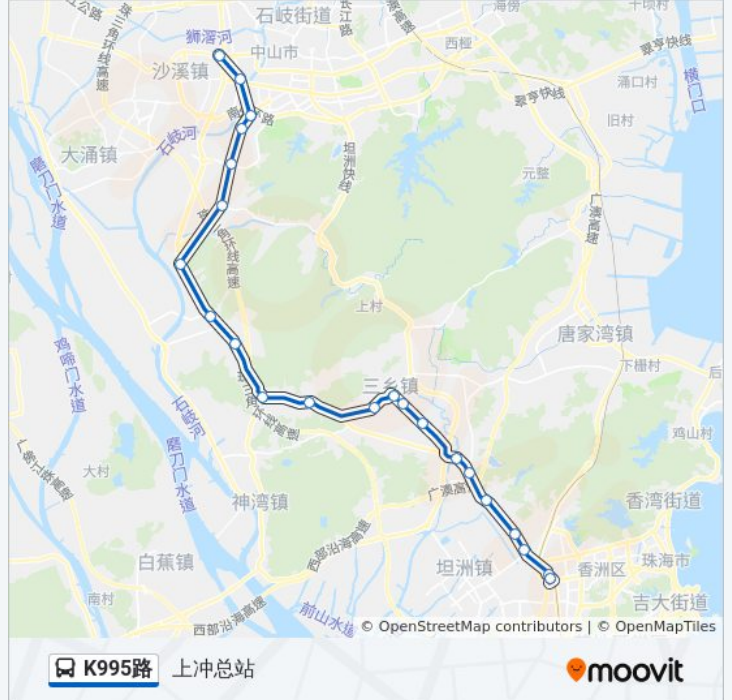

新墟村

华财古玩城

界涌

沥溪

坦洲路口

城轨明珠站

上冲总站

**公交K995路的时间表**

往上冲总站方向的时间表

星期一	06:30 - 19:00
星期二	06:30 - 19:00
星期三	06:30 - 19:00
星期四	06:30 - 19:00
星期五	06:30 - 19:00
星期六	06:30 - 19:00
星期日	06:30 - 19:00

**公交K995路的信息****方向:** 上冲总站**站点数量:** 22**行车时间:** 56 分**途经站点:**

**方向: 中山汽车总站**

23 站  
[查看时间表](#)

- 上冲总站
- 城轨明珠站
- 坦洲路口
- 沥溪
- 界涌
- 华财古玩城
- 新墟村
- 鸦岗路口
- 雅湖居
- 金涌大道北
- 三乡市场
- 白石市场
- 麻斗
- 深湾
- 金澳华庭
- 板芙市场
- 蒂森电梯厂
- 城南客运站

**公交K995路的时间表**

往中山汽车总站方向的时间表

星期一	06:30 - 19:00
星期二	06:30 - 19:00
星期三	06:30 - 19:00
星期四	06:30 - 19:00
星期五	06:30 - 19:00
星期六	06:30 - 19:00
星期日	06:30 - 19:00

**公交K995路的信息**

方向: 中山汽车总站  
 站点数量: 23  
 行车时间: 56 分  
 途经站点:

南区市场

万科城市风景

悦来新村

蓝波湾小区

中山汽车总站

你可以在moovitapp.com下载公交K995路的PDF时间表和线路图。使用[Moovit应用程序](#)查询珠海的实时公交、列车时刻表以及公共交通出行指南。