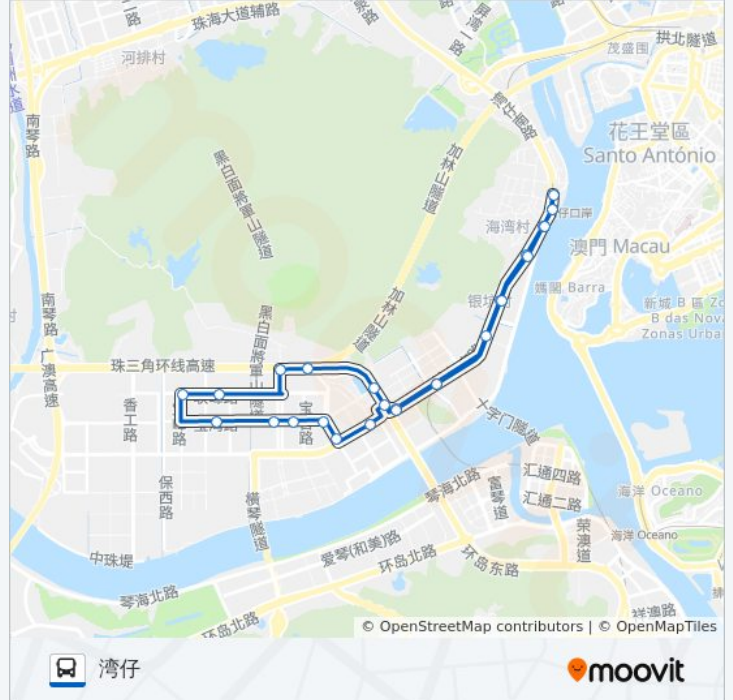

130路早高峰班

湾仔

以网页模式查看

公交130早高峰班((湾仔))仅有一条行车路线。工作日的服务时间为：

(1) 湾仔: 07:30 - 08:45

使用Moovit找到公交130路早高峰班离你最近的站点，以及公交130路早高峰班下车车的到站时间。

方向: 湾仔

26 站

[查看时间表](#)

- 湾仔
- 湾仔口岸
- 湾仔旅游码头
- 南湾南路北
- 银坑村
- 北大希望之星
- 南湾南路南
- 珠海保税区
- 国贸展示中心
- 天科路中
- 宝湾路口
- 宝湾路东
- 宝湾路中
- 恒利工业园南门
- 中富
- 恒利工业园北门
- 保税区北门
- 连屏西
- 连屏北
- 养老院
- 珠海保税区
- 南湾南路南

公交130路早高峰班的时间表

往湾仔方向的时间表

星期一	07:30 - 08:45
星期二	07:30 - 08:45
星期三	07:30 - 08:45
星期四	07:30 - 08:45
星期五	07:30 - 08:45
星期六	07:30 - 08:45
星期日	07:30 - 08:45

公交130路早高峰班的信息

方向: 湾仔

站点数量: 26

行车时间: 42 分

途经站点:

银坑村

南湾南路北

湾仔旅游码头

湾仔

你可以在moovitapp.com下载公交130路早高峰班的PDF时间表和线路图。使用[Moovit应用程序](#)查询珠海的实时公交、列车时刻表以及公共交通出行指南。

[关于Moovit](#) · [MaaS解决方案](#) · [城市列表](#) · [Moovit社区](#)

© 2023 Moovit - 版权所有

查看实时到站时间