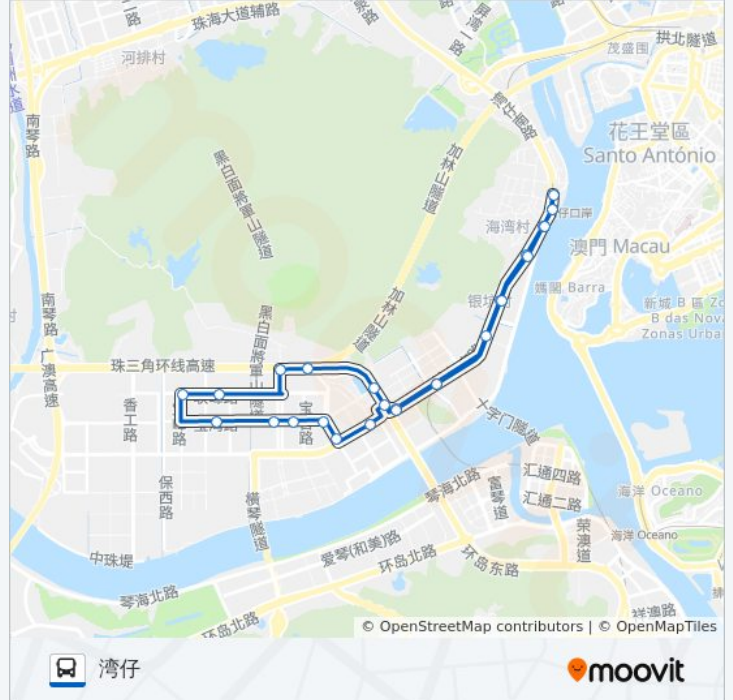

📍 130路晚高峰班

湾仔

[以网页模式查看](#)

公交130晚高峰班((湾仔))仅有一条行车路线。工作日的服务时间为：

(1) 湾仔: 16:30 - 21:05

使用Moovit找到公交130路晚高峰班离你最近的站点，以及公交130路晚高峰班下车车的到站时间。

方向: 湾仔

26 站

[查看时间表](#)

湾仔
湾仔口岸
湾仔旅游码头
南湾南路北
银坑村
北大希望之星
南湾南路南
珠海保税区
国贸展示中心
天科路中
宝湾路口
宝湾路东
宝湾路中
恒利工业园南门
中富
恒利工业园北门
保税区北门
连屏西
连屏北
养老院
珠海保税区
南湾南路南

公交130路晚高峰班的时间表

往湾仔方向的时间表

星期一	16:30 - 21:05
星期二	16:30 - 21:05
星期三	16:30 - 21:05
星期四	16:30 - 21:05
星期五	16:30 - 21:05
星期六	16:30 - 21:05
星期日	16:30 - 21:05

公交130路晚高峰班的信息**方向:** 湾仔**站点数量:** 26**行车时间:** 42 分**途经站点:**

银坑村

南湾南路北

湾仔旅游码头

湾仔

你可以在moovitapp.com下载公交130路晚高峰班的PDF时间表和线路图。使用[Moovit应用程序](#)查询珠海的实时公交、列车时刻表以及公共交通出行指南。

[关于Moovit](#) · [MaaS解决方案](#) · [城市列表](#) · [Moovit社区](#)

© 2023 Moovit - 版权所有

查看实时到站时间