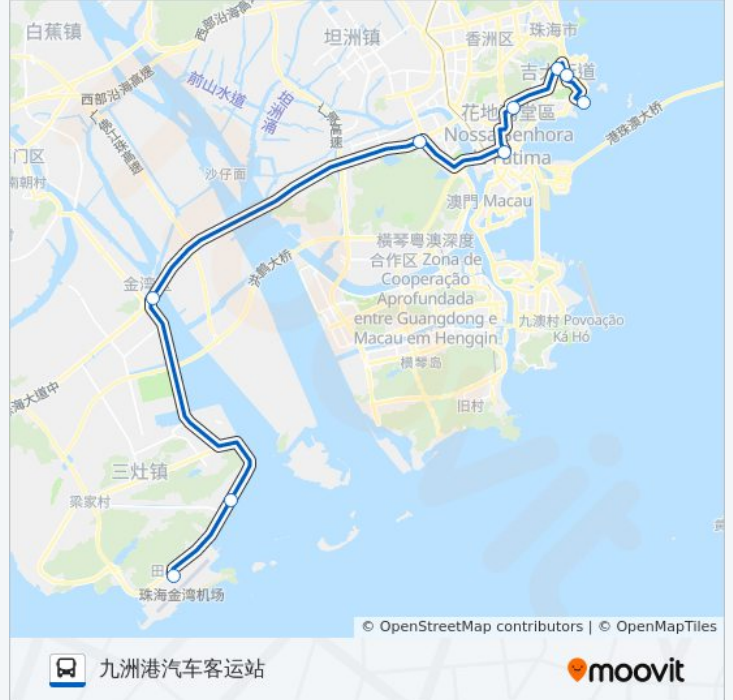

机场大巴吉大线(逢10分发车)

九洲港汽车客运站

[以网页模式查看](#)

公交机场大巴吉大(逢10分发车)((九洲港汽车客运站))仅有一条行车路线。工作日的服务时间为：

(1) 九洲港汽车客运站: 09:10 - 18:10

使用Moovit找到公交机场大巴吉大线(逢10分发车)离你最近的站点，以及公交机场大巴吉大线(逢10分发车)下车班的到站时间。

方向: 九洲港汽车客运站

9 站

[查看时间表](#)

珠海金湾机场

吉林大学东门

湖心路口

南屏街口

城轨珠海站(拱北)

锦江之星拱北店

九洲城

海滨南

九洲港

公交机场大巴吉大线(逢10分发车)的时间表

往九洲港汽车客运站方向的时间表

星期一	09:10 - 18:10
星期二	09:10 - 18:10
星期三	09:10 - 18:10
星期四	09:10 - 18:10
星期五	09:10 - 18:10
星期六	09:10 - 18:10
星期日	09:10 - 18:10

公交机场大巴吉大线(逢10分发车)的信息

方向: 九洲港汽车客运站

站点数量: 9

行车时间: 41 分

途经站点:

你可以在moovitapp.com下载公交机场大巴吉大线(逢10分发车)的PDF时间表和线路图。使用[Moovit应用程序](#)查询珠海的实时公交、列车时刻表以及公共交通出行指南。

[关于Moovit](#) · [MaaS解决方案](#) · [城市列表](#) · [Moovit社区](#)

© 2023 Moovit - 版权所有

查看实时到站时间