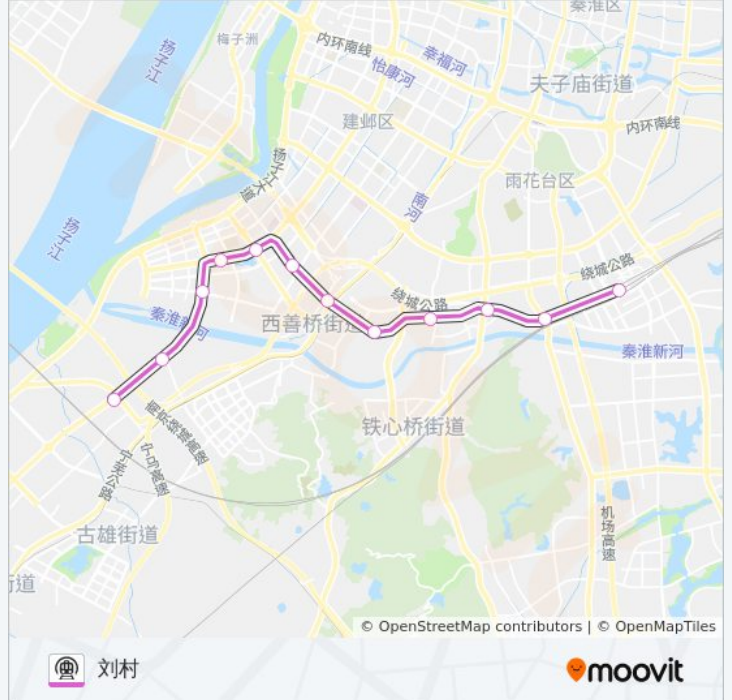

## 方向: 刘村

12 站

[查看时间表](#)

高铁南京南站

景明佳园

铁心桥

春江路

贾西

油坊桥

永初路

平良大街

吴侯街

高庙路

天保

刘村

## 地铁S3号线（宁和城际）的时间表

往刘村方向的时间表

星期一	06:08 - 23:00
星期二	06:08 - 23:00
星期三	06:08 - 23:00
星期四	06:08 - 23:00
星期五	06:08 - 23:00
星期六	06:08 - 23:00
星期日	06:08 - 23:00

## 地铁S3号线（宁和城际）的信息

方向: 刘村

站点数量: 12

行车时间: 25 分

途经站点: