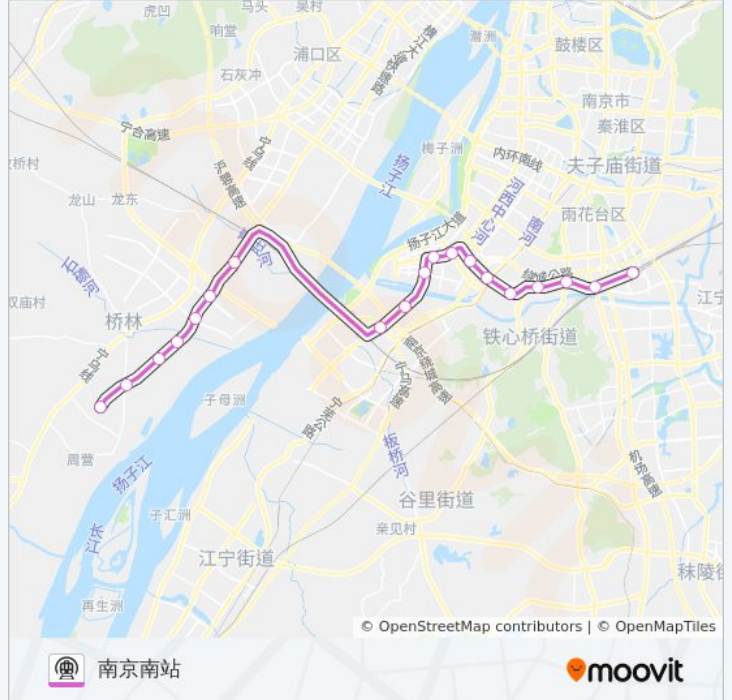

## 地铁S3号线（宁和城际）的信息

方向: 刘村

站点数量: 12

行车时间: 25 分

途经站点:

## 方向: 南京南站

19 站

[查看时间表](#)

- 高家冲
- 林山
- 桥林新城
- 石碛河
- 双垅
- 兰花塘
- 马骡圩
- 刘村
- 天保
- 高庙路
- 吴侯街
- 平良大街
- 永初路
- 油坊桥
- 贾西
- 春江路
- 铁心桥
- 景明佳园

## 地铁S3号线 (宁和城际) 的时间表

往南京南站方向的时间表

星期一	06:00 - 23:00
星期二	06:00 - 23:00
星期三	06:00 - 23:00
星期四	06:00 - 23:00
星期五	06:00 - 23:00
星期六	06:00 - 23:00
星期日	06:00 - 23:00

## 地铁S3号线 (宁和城际) 的信息

方向: 南京南站

站点数量: 19

行车时间: 26 分

途经站点:

方向: 高家冲

19 站

[查看时间表](#)