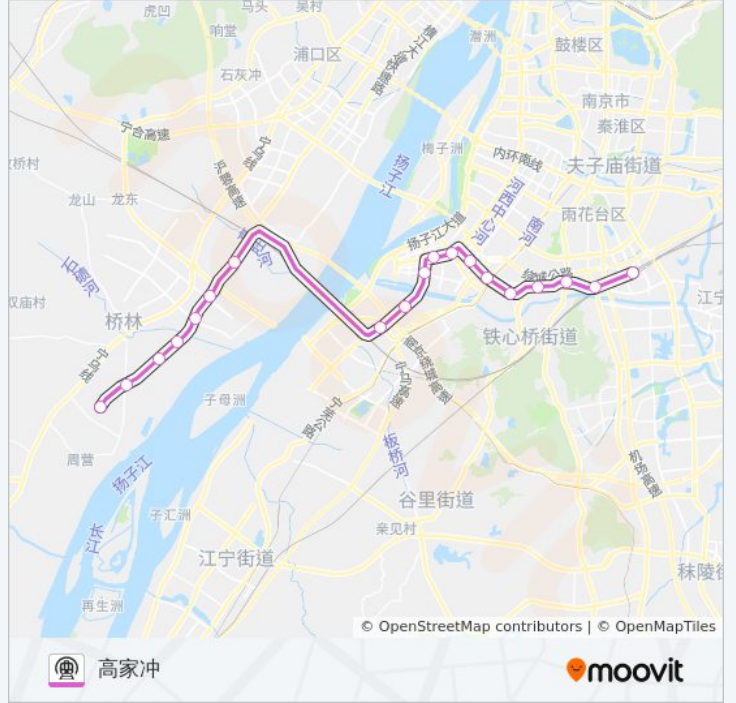

油坊桥

永初路

平良大街

吴侯街

高庙路

天保

刘村

桥林新城

林山

地铁S3号线 (宁和城际) 的时间表

往高家冲方向的时间表

星期一	06:00 - 22:00
星期二	06:00 - 22:00
星期三	06:00 - 22:00
星期四	06:00 - 22:00
星期五	06:00 - 22:00
星期六	06:00 - 22:00
星期日	06:00 - 22:00

地铁S3号线 (宁和城际) 的信息

方向: 高家冲

站点数量: 19

行车时间: 49 分

途经站点:

你可以在moovitapp.com下载地铁S3号线（宁和城际）的PDF时间表和线路图。使用[Moovit应用程序](#)查询南京的实时公交、列车时刻表以及公共交通出行指南。

[关于Moovit](#) · [MaaS解决方案](#) · [城市列表](#) · [Moovit社区](#)

© 2023 Moovit - 版权所有