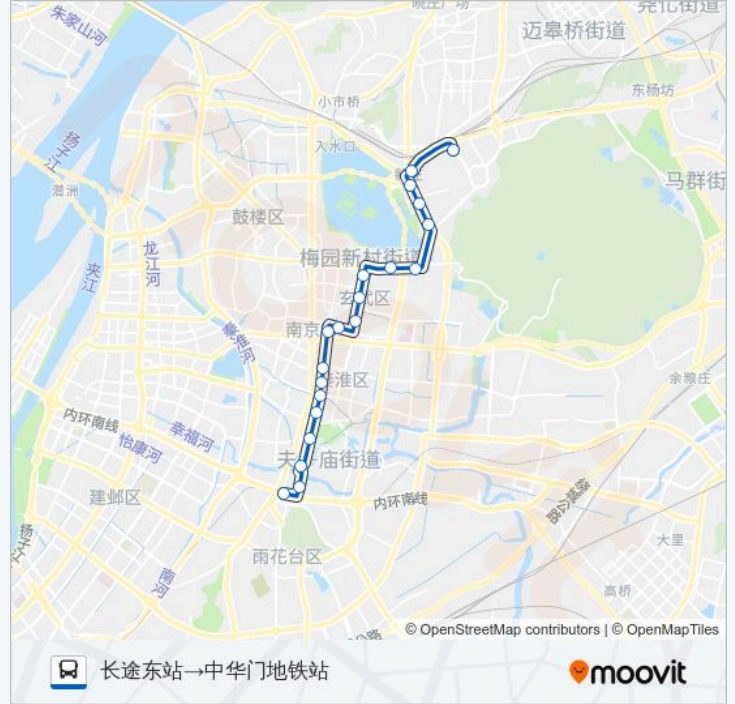

## 方向: 长途东站→中华门地铁站

20 站

[查看时间表](#)

- 长途东站
- 新庄广场东
- 新庄广场南
- 锁金村
- 岗子村
- 太平门
- 北京东路
- 太平北路·鸡鸣寺
- 四牌楼
- 大行宫北
- 网巾市
- 青石街
- 羊皮巷
- 内桥
- 内桥南
- 中华路·三山街
- 中华路·瞻园路
- 中华门城堡

## 公交2路的时间表

往长途东站→中华门地铁站方向的时间表

星期一	05:00 - 23:00
星期二	05:00 - 23:00
星期三	05:00 - 23:00
星期四	05:00 - 23:00
星期五	05:00 - 23:00
星期六	05:00 - 23:00
星期日	05:00 - 23:00

## 公交2路的信息

方向: 长途东站→中华门地铁站

站点数量: 20

行车时间: 27 分

途经站点:

雨花路

中华门地铁站

你可以在moovitapp.com下载公交2路的PDF时间表和线路图。使用Moovit应用程序查询南京的实时公交、列车时刻表以及公共交通出行指南。

© 2024 Moovit - 保留所有权利