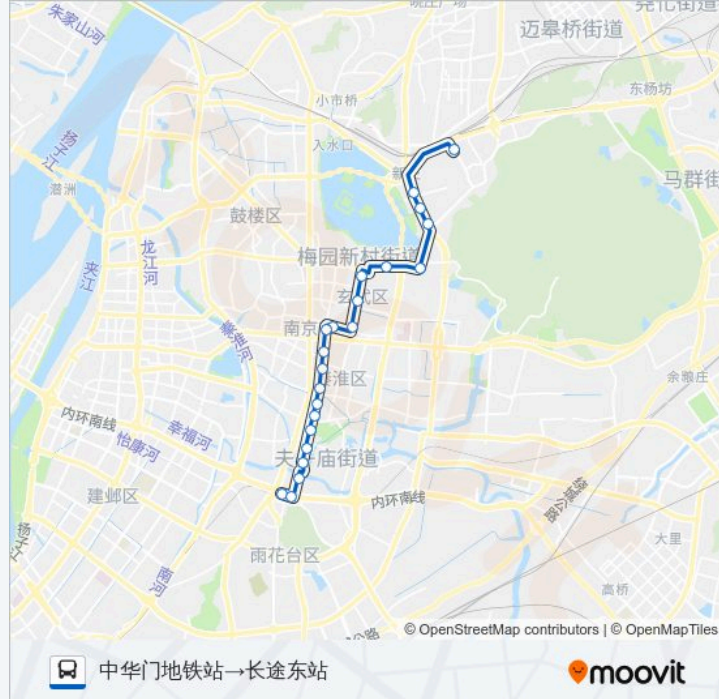

#### 公交2路的信息

方向: 中华门地铁站→长途东站

站点数量: 22

行车时间: 28 分

途经站点:

# 长途东站

## 方向: 长途东站→中华门地铁站

20 站

[查看时间表](#)

- 长途东站
- 新庄广场东
- 新庄广场南
- 锁金村
- 岗子村
- 太平门
- 北京东路
- 太平北路·鸡鸣寺
- 四牌楼
- 大行宫北
- 网巾市
- 青石街
- 羊皮巷
- 内桥
- 内桥南
- 中华路·三山街
- 中华路·瞻园路
- 中华门城堡