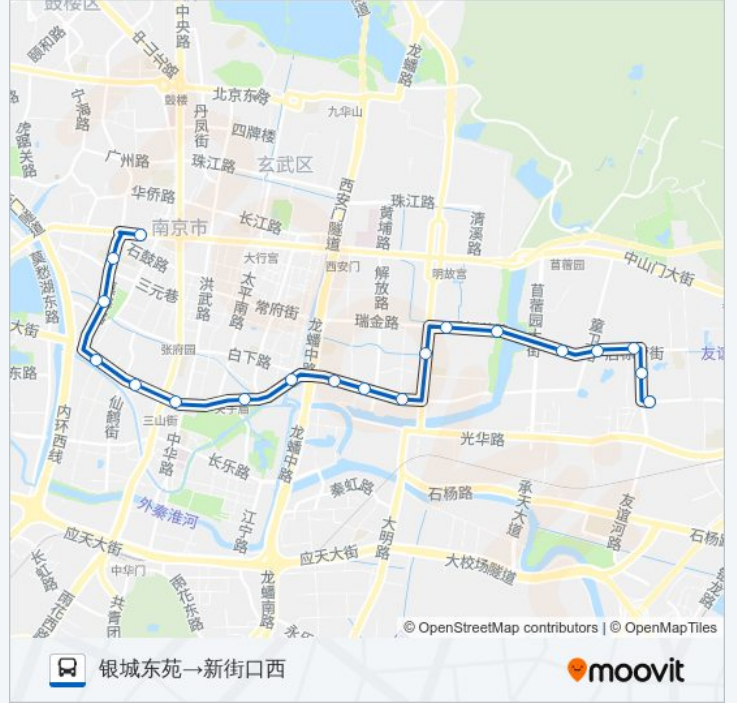

公交4(新街口西→银城东苑)共有2条行车路线。工作日的服务时间为：
(1) 新街口西→银城东苑: 05:30 - 23:30(2) 银城东苑→新街口西: 05:30 - 23:00
使用Moovit找到公交4路离你最近的站点，以及公交4路下车班的到站时间。

方向: 新街口西→银城东苑

20 站
[查看时间表](#)

- 新街口西
- 石鼓路
- 莫愁路北
- 莫愁路·朝天宫
- 水西门
- 评事街
- 升州路三山街
- 建康路夫子庙
- 建康路·大中桥
- 通济门
- 大光路
- 光华门
- 标营
- 瑞金路东
- 月牙湖
- 富丽山庄北
- 后标营路·童卫路
- 钟山花园城
- 东苑北站
- 银城东苑

公交4路的时间表

往新街口西→银城东苑方向的时间表

星期一	05:30 - 23:30
星期二	05:30 - 23:30
星期三	05:30 - 23:30
星期四	05:30 - 23:30
星期五	05:30 - 23:30
星期六	05:30 - 23:30
星期日	05:30 - 23:30

公交4路的信息

方向: 新街口西→银城东苑
站点数量: 20
行车时间: 26 分
途经站点:

方向: 银城东苑→新街口西

19 站
[查看时间表](#)

- 银城东苑
- 东苑北
- 钟山花园城
- 后标营路·童卫路
- 富丽山庄北
- 月牙湖
- 瑞金路东
- 标营
- 光华门
- 大光路, 76号
- 通济门
- 建康路·大中桥
- 建康路夫子庙
- 升州路·三山街
- 评事街
- 水西门
- 莫愁路·朝天宫
- 莫愁路北

公交4路的时间表

往银城东苑→新街口西方向的时间表

星期一	05:30 - 23:00
星期二	05:30 - 23:00
星期三	05:30 - 23:00
星期四	05:30 - 23:00
星期五	05:30 - 23:00
星期六	05:30 - 23:00
星期日	05:30 - 23:00

公交4路的信息

方向: 银城东苑→新街口西

站点数量: 19

行车时间: 28 分

途经站点:

你可以在moovitapp.com下载公交4路的PDF时间表和线路图。使用Moovit应用程序查询南京的实时公交、列车时刻表以及公共交通出行指南。

© 2024 Moovit - 保留所有权利