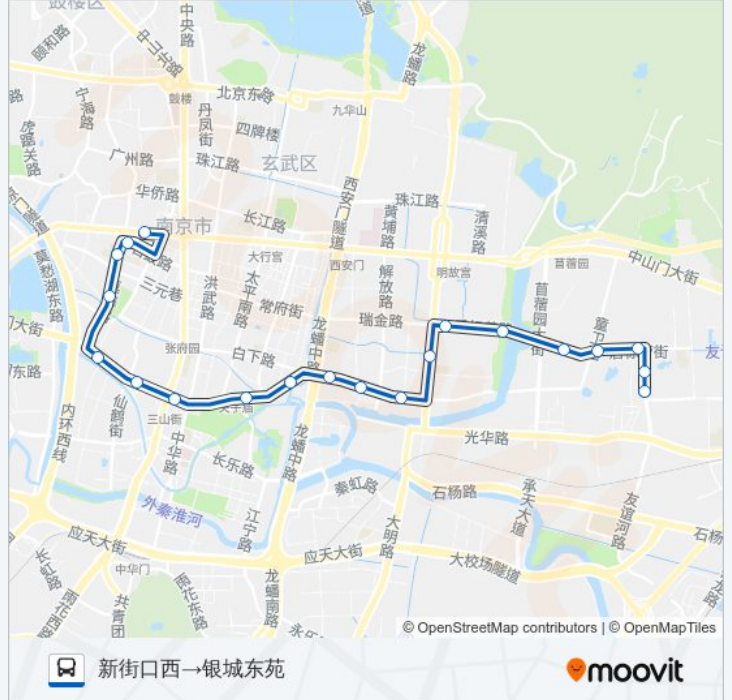

公交4(新街口西→银城东苑)共有2条行车路线。工作日的服务时间为：
(1) 新街口西→银城东苑: 05:30 - 23:30(2) 银城东苑→新街口西: 05:30 - 23:00
使用Moovit找到公交4路离你最近的站点，以及公交4路下车班的到站时间。

方向: 新街口西→银城东苑

20 站
[查看时间表](#)

- 新街口西
- 石鼓路
- 莫愁路北
- 莫愁路·朝天宫
- 水西门
- 评事街
- 升州路三山街
- 建康路夫子庙
- 建康路·大中桥
- 通济门
- 大光路
- 光华门
- 标营
- 瑞金路东
- 月牙湖
- 富丽山庄北
- 后标营路·童卫路
- 钟山花园城
- 东苑北站
- 银城东苑

公交4路的时间表

往新街口西→银城东苑方向的时间表

星期一	05:30 - 23:30
星期二	05:30 - 23:30
星期三	05:30 - 23:30
星期四	05:30 - 23:30
星期五	05:30 - 23:30
星期六	05:30 - 23:30
星期日	05:30 - 23:30

公交4路的信息

方向: 新街口西→银城东苑
站点数量: 20
行车时间: 26 分
途经站点:

方向: 银城东苑→新街口西

19 站
[查看时间表](#)

- 银城东苑
- 东苑北
- 钟山花园城
- 后标营路·童卫路
- 富丽山庄北
- 月牙湖
- 瑞金路东
- 标营
- 光华门
- 大光路, 76号
- 通济门
- 建康路·大中桥
- 建康路夫子庙
- 升州路·三山街
- 评事街
- 水西门
- 莫愁路·朝天宫
- 莫愁路北

公交4路的时间表

往银城东苑→新街口西方向的时间表

星期一	05:30 - 23:00
星期二	05:30 - 23:00
星期三	05:30 - 23:00
星期四	05:30 - 23:00
星期五	05:30 - 23:00
星期六	05:30 - 23:00
星期日	05:30 - 23:00

公交4路的信息

方向: 银城东苑→新街口西

站点数量: 19

行车时间: 28 分

途经站点:

你可以在moovitapp.com下载公交4路的PDF时间表和线路图。使用Moovit应用程序查询南京的实时公交、列车时刻表以及公共交通出行指南。

© 2024 Moovit - 保留所有权利