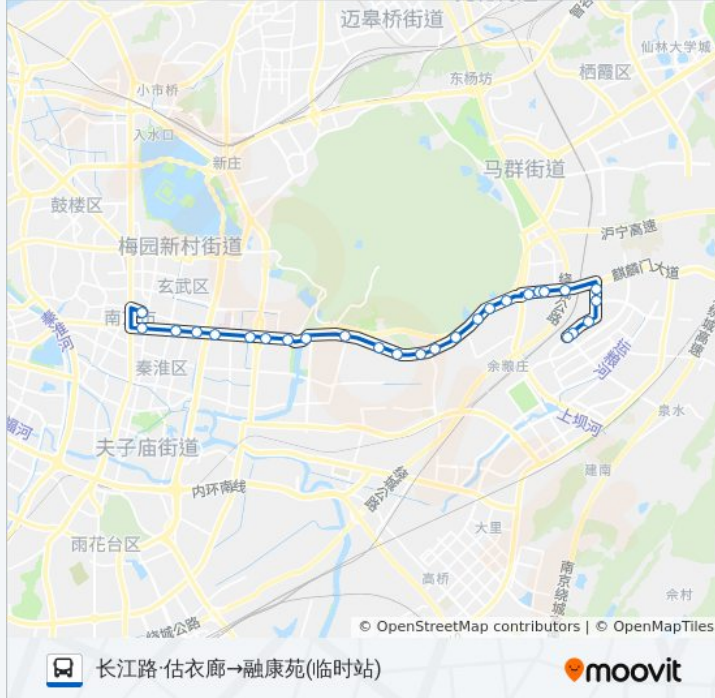

### 公交5路的信息

方向: 长江路·估衣廊→融康苑(临时站)

站点数量: 27

行车时间: 38 分

途经站点:

钟山学院

马群

马群停车场

马群客运站

百水芊城北门

百水芊城

宁康苑

融康苑

融康苑(临时站)

你可以在moovitapp.com下载公交5路的PDF时间表和线路图。使用[Moovit应用程序](#)查询南京的实时公交、列车时刻表以及公共交通出行指南。

[关于Moovit](#) · [MaaS解决方案](#) · [城市列表](#) · [Moovit社区](#)

© 2024 Moovit - 保留所有权利