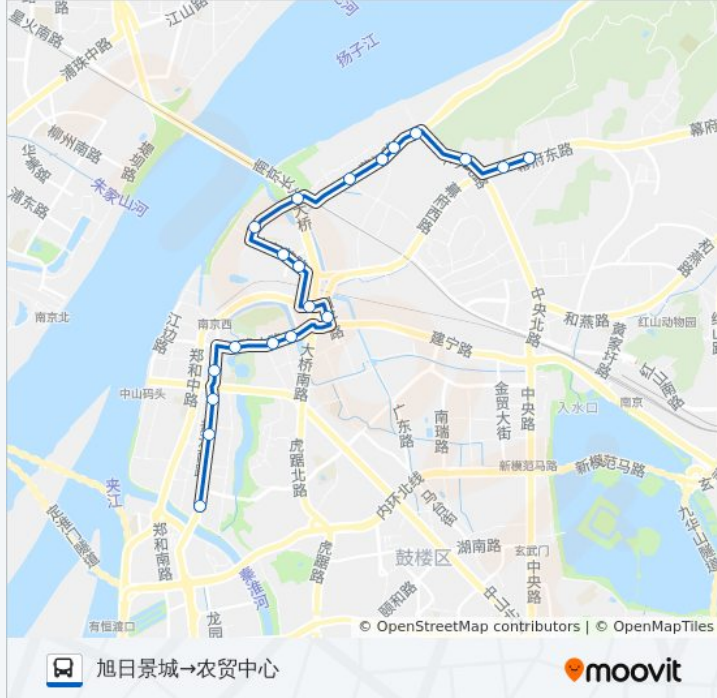

12路

农贸中心→旭日景城总站

下载App

公交12((农贸中心→旭日景城总站))共有2条行车路线。工作日的服务时间为：
(1) 农贸中心→旭日景城总站: 05:30 - 22:00(2) 旭日景城→农贸中心: 06:10 - 22:30
使用Moovit找到公交12路离你最近的站点，以及公交12路下车班的到站时间。

方向: 农贸中心→旭日景城总站

18站

[查看时间表](#)

- 农贸中心
- 南医大二附院
- 热河南路
- 热河路
- 建宁路
- 兴中门
- 大桥饭店(城河南路)
- 方家营路·水关桥
- 方家营
- 宝塔桥
- 南堡公园西
- 金陵六村
- 燕江路
- 燕江路东
- 上元门
- 白云新寓
- 五塘村东
- 旭日景城总站

方向: 旭日景城→农贸中心

20 站

[查看时间表](#)

- 旭日景城
- 五塘村东
- 白云新寓
- 上元门
- 燕江路东
- 燕江路
- 金陵六村
- 南堡公园西
- 宝塔桥
- 方家营
- 方家营路·水关桥
- 晓街
- 四平路
- 大桥饭店
- 兴中门
- 建宁路
- 热河路
- 热河南路

公交12路的时间表

往旭日景城→农贸中心方向的时间表

星期一	06:10 - 22:30
星期二	06:10 - 22:30
星期三	06:10 - 22:30
星期四	06:10 - 22:30
星期五	06:10 - 22:30
星期六	06:10 - 22:30
星期日	06:10 - 22:30

公交12路的信息

方向: 旭日景城→农贸中心

站点数量: 20

行车时间: 26 分

途经站点:

南医大二附院

农贸中心

你可以在moovitapp.com下载公交12路的PDF时间表和线路图。使用[Moovit应用程序](#)查询南京的实时公交、列车时刻表以及公共交通出行指南。