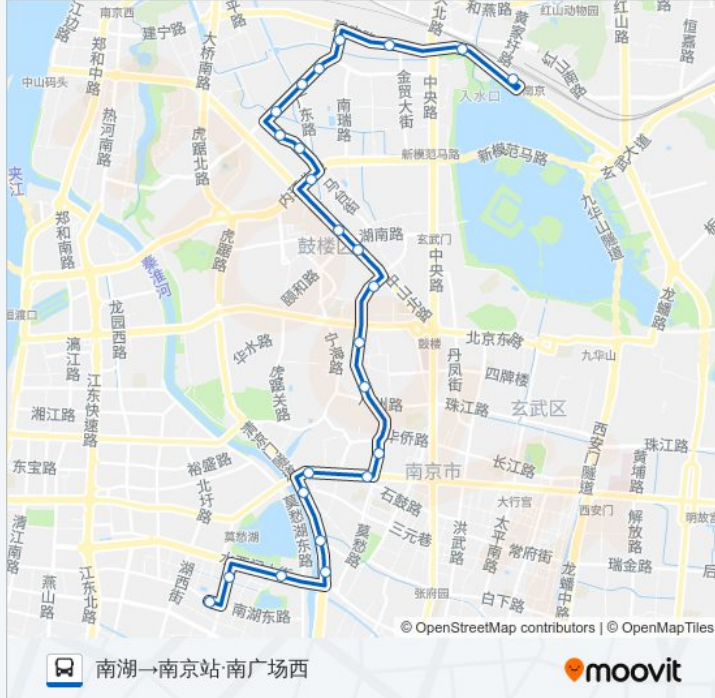

公交13((南京站·南广场西→南湖))共有2条行车路线。工作日的服务时间为：
(1) 南京站·南广场西→南湖: 05:00 - 23:40(2) 南湖→南京站·南广场西: 04:30 - 23:00
使用Moovit找到公交13路离你最近的站点，以及公交13路下车班的到站时间。

方向: 南京站·南广场西→南湖

24站

[查看时间表](#)

南京站·南广场西

中央门东

金桥市场

城河村(钟阜路)

福建路

公交13路的时间表

往南湖→南京站·南广场西方向的时间表

星期一	04:30 - 23:00
星期二	04:30 - 23:00
星期三	04:30 - 23:00
星期四	04:30 - 23:00
星期五	04:30 - 23:00
星期六	04:30 - 23:00
星期日	04:30 - 23:00

公交13路的信息

方向: 南湖→南京站·南广场西

站点数量: 24

行车时间: 32 分

途经站点:

新门口

钟阜路

钟阜路·城河村

金桥市场

中央门东

南京站·南广场西

你可以在moovitapp.com下载公交13路的PDF时间表和线路图。使用Moovit应用程序查询南京的实时公交、列车时刻表以及公共交通出行指南。

© 2024 Moovit - 保留所有权利